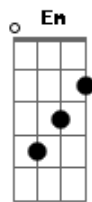

© ukulele-chords.com