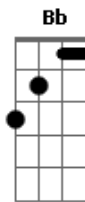

Ministério Anunciay - Tanque de Betesda

Tom: C
Intro: Am G Am Em F Bb Am

Sou mais um na multidão e contemplo aqui do chão o meu milagre
Cada dia uma esperança de sentir uma mudança em minha vida

Mas como é que vou chegar se o tanque está distante e eu não posso andar

Me dizendo: "O que queres" eu respondi: "Jesus eu quero andar."

Levanta e anda, sou maior que este tanque sou Jeová Rafá

O Deus que cura

Levanta, segue em frente ergue a cabeça, pois eu sou o que sou

O Elshaday, e se creres verás a minha glória

Final: Em tua vida pra sempre

(F G A)

Acordes

© ukulele-chords.com

© ukulele-chords.com

© ukulele-chords.com

© ukulele-chords.com

© ukulele-chords.com