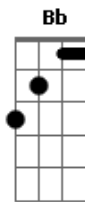

© ukulele-chords.com