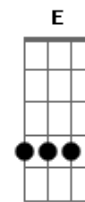

© ukulele-chords.com