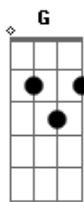

Ministério Anunciay - Tanque de Betesda

Tom: C
Intro: Am G Am Em F Bb Am

Sou mais um na multidão e contemplo aqui do chão o meu milagre
Cada dia uma esperança de sentir uma mudança em minha vida

Mas como é que vou chegar se o tanque está distante e eu não posso andar

Toda vez que o anjo vem, abençoa outro alguém e vai embora

Mais um dia então se foi e com Ele mais um pouco da minha fé

Se por mim não posso andar e ninguém quer me levar, não tem saída

De repente a luz brilhou, um homem simples com palavras de amor

Me dizendo: "O que queres" eu respondi: "Jesus eu quero andar."

Levanta e anda, sou maior que este tanque sou Jeová Rafá

O Deus que cura

Levanta, segue em frente ergue a cabeça, pois eu sou o que sou

O Elshaday, e se creres verás a minha glória

Final: Em tua vida pra sempre

(F G A)

Acordes

© ukulele-chords.com

© ukulele-chords.com

© ukulele-chords.com

© ukulele-chords.com

© ukulele-chords.com