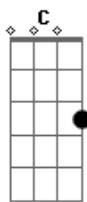

Ministério Anunciay - Tanque de Betesda

Tom: C
Intro: Am G Am Em F Bb Am

Sou mais um na multidão e contemplo aqui do chão o meu milagre
Cada dia uma esperança de sentir uma mudança em minha vida

Mas como é que vou chegar se o tanque está distante e eu não posso andar

Toda vez que o anjo vem, abençoa outro alguém e vai embora

Mais um dia então se foi e com Ele mais um pouco da minha fé

Se por mim não posso andar e ninguém quer me levar, não tem saída

De repente a luz brilhou, um homem simples com palavras de amor

Me dizendo: "O que queres" eu respondi: "Jesus eu quero andar."

Levanta e anda, sou maior que este tanque sou Jeová Rafá

O Deus que cura

Levanta, segue em frente ergue a cabeça, pois eu sou o que sou

O Elshaday, e se creres verás a minha glória

Final: Em tua vida pra sempre

(F G A)

Acordes