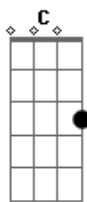

Ministério Anunciay - Tanque de Betesda

Tom: C
Intro: Am G Am Em F Bb Am

Sou mais um na multidão e contemplo aqui do chão o meu milagre
Cada dia uma esperança de sentir uma mudança em minha vida

Mas como é que vou chegar se o tanque está distante e eu não posso andar

Toda vez que o anjo vem, abençoa outro alguém e vai embora

Mais um dia então se foi e com Ele mais um pouco da minha fé

Se por mim não posso andar e ninguém quer me levar, não tem saída

De repente a luz brilhou, um homem simples com palavras de amor

Me dizendo: "O que queres" eu respondi: "Jesus eu quero andar."

Levanta e anda, sou maior que este tanque sou Jeová Rafá

O Deus que cura

Levanta, segue em frente ergue a cabeça, pois eu sou o que sou

O Elshaday, e se creres verás a minha glória

Final: Em tua vida pra sempre

(F G A)

Acordes

© ukulele-chords.com