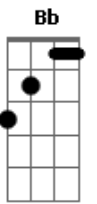

© ukulele-chords.com