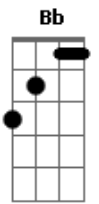

© ukulele-chords.com