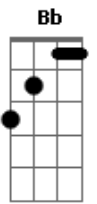

© ukulele-chords.com