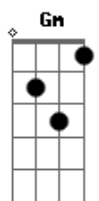

Ministério Antítese - Perseverança

tom:

Intro: Bb Gm D Bb Gm D

Bb Gm D
 Vou te amar além das circunstâncias
 Bb Gm D
 Pois em teu sangue encontro perseverança

(Bb Gm D Bb Gm D)

Bb Gm D
 Vou te amar além das circunstâncias
 Bb Gm D
 Pois em teu sangue encontro perseverança

Bb Gm D
 Vi_da nova encontro em ti

Acordes

© ukulele-chords.com

© ukulele-chords.com

© ukulele-chords.com

Bb Gm D
 Je_sus, soberano Rei

(Bb Gm D Bb Gm D)

Bb Gm D
 Em teu perdão livre agora sou
 Bb Gm D
 Da escuridão e do pecado me resgatou