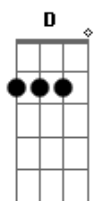

Ministério Antítese - Perseverança

tom:

Intro: Bb Gm D Bb Gm D

Bb Gm D
 Vou te amar além das circunstâncias
 Bb Gm D
 Pois em teu sangue encontro perseverança

(Bb Gm D Bb Gm D)

Bb Gm D
 Vou te amar além das circunstâncias
 Bb Gm D
 Pois em teu sangue encontro perseverança

Bb Gm D
 Vi_da nova encontro em ti

Acordes

© ukulele-chords.com

© ukulele-chords.com

© ukulele-chords.com

Bb Gm D
 Je_sus, soberano Rei

(Bb Gm D Bb Gm D)

Bb Gm D
 Em teu perdão livre agora sou
 Bb Gm D
 Da escuridão e do pecado me resgatou