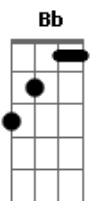

Ministério Antítese - Perseverança

tom:

Intro: Bb Gm D Bb Gm D

Bb Gm D
 Vou te amar além das circunstâncias
 Bb Gm D
 Pois em teu sangue encontro perseverança

(Bb Gm D Bb Gm D)

Bb Gm D
 Vou te amar além das circunstâncias
 Bb Gm D
 Pois em teu sangue encontro perseverança

Bb Gm D
 Vi_da nova encontro em ti

Acordes

© ukulele-chords.com

© ukulele-chords.com

© ukulele-chords.com

Bb Gm D
 Je_sus, soberano Rei

(Bb Gm D Bb Gm D)

Bb Gm D
 Em teu perdão livre agora sou
 Bb Gm D
 Da escuridão e do pecado me resgatou