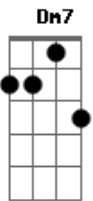

Ministerio Amor e Adoração - Escolhida de Deus Pai

tom:

Intro: F C Dm7 F

F C Dm7 F
Foste escolhida por Deus Pai

Bb Gm7
Cheia de graça, disseste sim

F C Dm7 F
Tornou-se a Mãe do Salvador

Bb C
Do Pão da Vida, nossa esperança

F C Dm7 F
Foste morada do Senhor

Bb Gm7

Primeiro sacrário, altar do Rei Jesus

F C Dm7 F
Modelo de adoração

Bb C
De intimidade com nosso Redentor

Bb C
Oh Maria nos ensine a amar Jesus

Bb C
A fazer tudo o que Ele nos disser

Gm7 F
Só Jesus pode dar

Dm7 C Bb
A eter_na vida

Que nesta Comunhão

Acordes

© ukulele-chords.com

© ukulele-chords.com

© ukulele-chords.com

© ukulele-chords.com