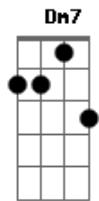

© ukulele-chords.com