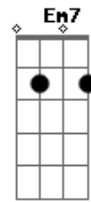

© ukulele-chords.com