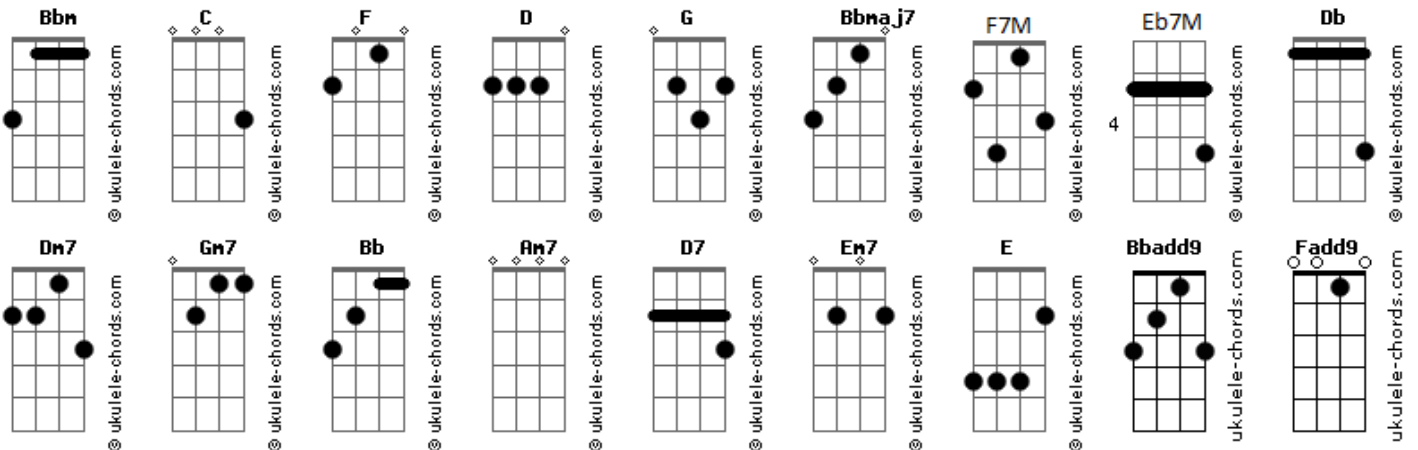

Ministério Aliança de Misericórdia - Tudo É Teu (2ª Versão)

tom:

Intro: **Bbadd9** **F** **Bbadd9** **C** **Db**
Dm7 **C** **G** **Bbm** **F**
C **F** **F** **F**

Fadd9 **F** **Bbadd9** **D** **Dm7**
 Nem ouro e nem prata tenho
Gm7 **Dm7** **C** **Bb** **F** **Gm7**
 Somente o desejo do melhor te dar
Fadd9 **F** **Bbadd9** **D** **Dm7**
 Tu és Senhor, és Misericórdia
Gm7 **F** **Bbadd9** **F**
 Eu grande Miséria sou, Minha vida é toda Tua
Gm7 **Dm7**
 Recebe Senhor esta oferta de amor
C **Bb** **C** **C**
 Nasci pra te ado...rar

[Refrão]

Fadd9 **C** **F** **Dm7** **Am7**
 Tudo é teu Senhor, tudo é teu Senhor
Gm7 **F** **Bb** **C**
 Recebe neste altar, meu ser meu louvor
Fadd9 **C** **F** **Dm7** **Am7**
 Tudo é teu Senhor, tudo é teu Senhor
Gm7 **F** **Bb** **C**
 Recebe neste altar,,, meu ser meu louvor

Acordes

C **Bb** **C** **Bbadd9** **F** **Gm7**
 Nasci pra te ado...rar

[Refrão]

Fadd9 **C** **F** **Dm7** **Am7**
 Tudo é teu Senhor, tudo é teu Senhor
Gm7 **F** **Eb7M** **C**
 Recebe neste altar, meu ser meu louvor
F **Am7** **Bbadd9** **C** **Dm7**
 Tudo é teu Senhor, tudo é teu Senhor
Gm7 **F** **Bbadd9** **C**
 Recebe neste altar,,, meu ser meu louvor

[Refrão Final]

Fadd9 **C** **F** **Dm7** **Am7**
 Tudo é teu Senhor, tudo é teu Senhor
Gm7 **F** **Eb7M** **C**
 Recebe neste altar, meu ser meu louvor
F **Am7** **Dm7** **Am7**
 Tudo é teu Senhor, tudo é teu Senhor
Gm7 **F** **Bb** **C**
 Recebe neste altar,,, meu ser meu louvor