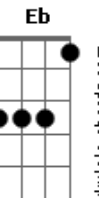

Dm7 E A
 Digo sim à vida Senhor

(D D A)
 (D E A Gbm Eb D E D E)

D
 Ninguém me tira a vida

A
 Sou eu quem a ofereço

Gm7
 Para que o Teu plano

E
 Se realize em mim

Bm
 Para que o Teu plano

E7sus4 E
 Se realize em mim

Gbm Gbm Gbm Eb
 Digo sim à vida, digo sim a tudo que me deste

D F G A
 Digo sim à vida, Senhor.

Acordes

© ukulele-chords.com

© ukulele-chords.com

© ukulele-chords.com

© ukulele-chords.com

© ukulele-chords.com