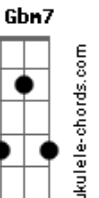

© ukulele-chords.com