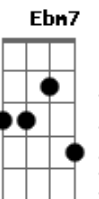

© ukulele-chords.com