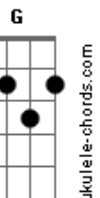

© ukulele-chords.com