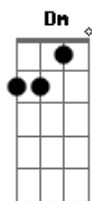

© ukulele-chords.com

© ukulele-chords.com