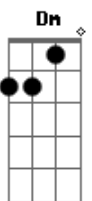

© ukulele-chords.com