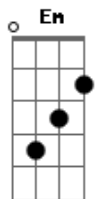

© ukulele-chords.com

Fidelidade em sua missão

Entrega sem medidas, total consagração

Sangue na cruz Jesus derramou

São Sebastião assim também se doou

[Refrão]

As flechas não mataram São Sebastião.

Flechas à alma em direção à missão

Vai a frente do combate, Traz coragem e ardor

A São Bento do Trairi, Ensinaí a vitória do amor

Esplendor conheceu a esperança da dor

Fomos todos iluminados, Com o seu fervor

[Refrão]

As flechas não mataram São Sebastião.

Flechas à alma em direção à missão