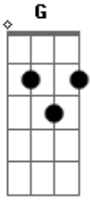

Ministério Alfa & Ômega - Aleluia, Eu Sou o Pão Vivo

tom:

G

Aleluia, Aleluia, Alelu u ia!

D7

Eu sou o pão vivo descido do céu

G

Quem deste pão come, sempre há de viver

G

Em

D7

C

G

D

G

Acordes