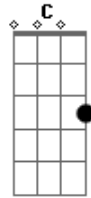

© ukulele-chords.com