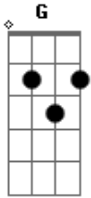

Ministério Alfa & Ômega - Aleluia, Eu Sou o Pão Vivo

tom:

G

Aleluia, Aleluia, Alelu u ia!

D7

Eu sou o pão vivo descido do céu

G

Quem deste pão come, sempre há de viver

G

Em

D7

C

G

D

G

Acordes