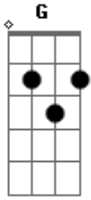

Ministério Alfa & Ômega - Aleluia, Eu Sou o Pão Vivo

tom:

G

Aleluia, Aleluia, Alelu u ia!

D7

Eu sou o pão vivo descido do céu

G

Quem deste pão come, sempre há de viver

G

Em

D7

C

G

D

G

Acordes