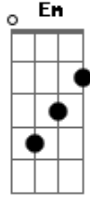

© ukulele-chords.com