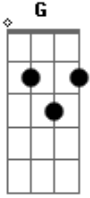

Ministério Alfa & Ômega - Aleluia, Eu Sou o Pão Vivo

tom:

G

Aleluia, Aleluia, Alelu u ia!

D7

Eu sou o pão vivo descido do céu

G

Quem deste pão come, sempre há de viver

G

Em

D7

C

G

D

G

Acordes