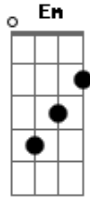

© ukulele-chords.com