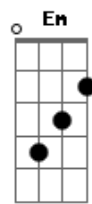

© ukulele-chords.com