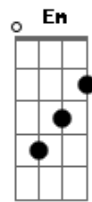

© ukulele-chords.com