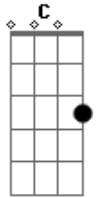

© ukulele-chords.com