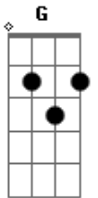

© ukulele-chords.com