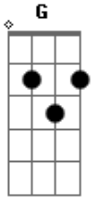

© ukulele-chords.com