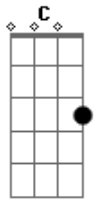

© ukulele-chords.com