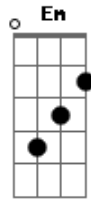

# Ministério Agnus Judah - Um Novo Som

tom:

Intro: G C G D Em  
 C G D G  
 C G D Em  
 C G D G

[Primeira Parte]

G  
 Sim amigo esse é o lugar

Onde pode se encontrar

O amor a paz em união  
 Am G D  
 Frutos de vidas em comunhão

## Acordes

© ukulele-chords.com

© ukulele-chords.com

© ukulele-chords.com

© ukulele-chords.com

© ukulele-chords.com

( C G D G )

G  
 Sim amigo esse é lugar

C D Em G  
 Eu vim de longe para louvar, todos juntos no mesmo tom  
 C D Em G  
 A cantar esse novo som, com alegria a transbordar

C G D Em  
 Oh quão bom e quão suave é  
 C G D G  
 Ver os irmãos vivendo em comunhão