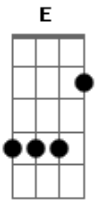

© ukulele-chords.com