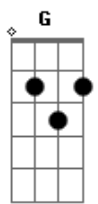

© ukulele-chords.com