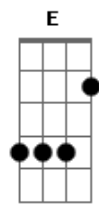

© ukulele-chords.com