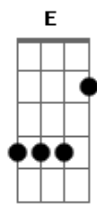

© ukulele-chords.com