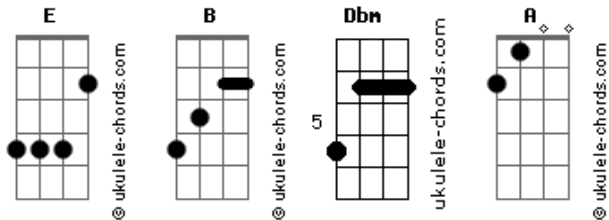

Ministério Ágape - Sou Teu

tom:

Intro: E B Dbm A

[Primeira Parte]

E B
Diante de Ti me encontro
E Dbm A
E reconheço o quanto Tu és grande Senhor
E B
Servo do Teu amor eu serei
Dbm A
Recebe minha vida em Tuas mãos

[Pré-Refrão]

E B
O Teu olhar me acolhe
Dbm A
O Teu amor fortalece o meu ser
E B

Acordes

Mesmo longe de Ti tens olhado por mim
E hoje sei que sem ti eu não posso viver

[Refrão]

E B
Sou Teu, Sou Teu
Dbm A
Sou Teu, Sou Teu
B
Todo Teu Senhor
E B
Sou Teu, Sou Teu
Dbm A
Sou Teu, Sou Teu
B
Todo Teu Senhor