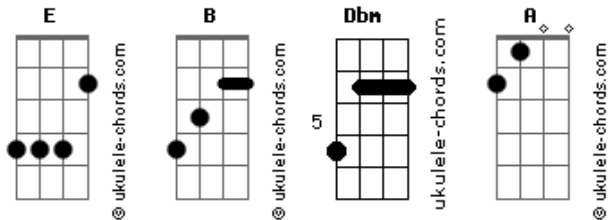

# Ministério Ágape - Sou Teu

tom:

Intro: E B Dbm A

[Primeira Parte]

E B  
Diante de Ti me encontro  
E Dbm A  
E reconheço o quanto Tu és grande Senhor  
E B  
Servo do Teu amor eu serei  
Dbm A  
Recebe minha vida em Tuas mãos

[Pré-Refrão]

E B  
O Teu olhar me acolhe  
Dbm A  
O Teu amor fortalece o meu ser  
E B

## Acordes

Mesmo longe de Ti tens olhado por mim  
E hoje sei que sem ti eu não posso viver

[Refrão]

E B  
Sou Teu, Sou Teu  
Dbm A  
Sou Teu, Sou Teu  
B  
Todo Teu Senhor  
E B  
Sou Teu, Sou Teu  
Dbm A  
Sou Teu, Sou Teu  
B  
Todo Teu Senhor