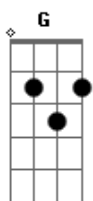

Ministerio Adorar-Te - Quanto Tempo

tom:

Intro: Em C G D
Em C G D
Em C G D
Em C G D

[Primeira Parte]

Em C
Quanto tempo eu andei
G D
Longe da tua presença
Em C
Quanto tempo eu perdi
G D
Vivendo ilusões
Em C
Nada me completava
G D
Tudo era tão vazio
Em C
Até pensava que ali
G D
Seria o meu fim
Am G
Mas o Senhor me chamou
C D
Pra viver uma nova história
Am G
Meu passado apagou
C D
E agora sou liberto
Am G
Antes eu era cego
C D
E agora posso ver

[Refrão]

G D
Eu sei que em Ti, Senhor
Am D
Eu posso ir mais além
Em D
Vou conquistar
C D
Tudo aquilo que me prometeu
G D
Eu vou viver
Am D
Somente para o teu louvor
Am Bm
E nada vai
C D G
Me separar do teu amor

(Em C G D)
(Em C G D)
(Em C G D)
(Em C G D)

Em C
Quanto tempo eu andei
G D
Longe da tua presença
Em C

Acordes

© ukulele-chords.com