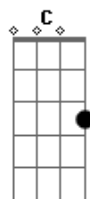

[Refrão]

G D  
Eu sei que em Ti, Senhor  
Am D  
Eu posso ir mais além  
Em D  
Vou conquistar  
C D  
Tudo aquilo que me prometeu  
G D  
Eu vou viver  
Am D  
Somente para o teu louvor  
Am Bm  
E nada vai  
C D G  
Me separar do teu amor

( Em C G D )  
( Em C G D )  
( Em C G D )  
( Em C G D )

Em C  
Quanto tempo eu andei  
G D  
Longe da tua presença  
Em C

## Acordes

© ukulele-chords.com

© ukulele-chords.com

© ukulele-chords.com

© ukulele-chords.com

© ukulele-chords.com

© ukulele-chords.com

Quanto tempo eu perdi  
G D  
Vivendo ilusões  
Em C  
Nada me completava  
G D  
Tudo era tão vazio  
Em C  
Até pensava que ali  
G D  
Seria o meu fim  
Am G  
Mas o Senhor me chamou  
C D  
Pra viver uma nova história  
Am G  
Meu passado apagou  
C D  
E agora sou liberto  
Am G  
Antes eu era cego  
C D  
E agora posso ver