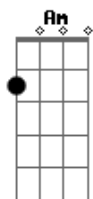

© ukulele-chords.com