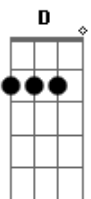

## Acordes

© ukulele-chords.com

© ukulele-chords.com

© ukulele-chords.com

© ukulele-chords.com

© ukulele-chords.com

© ukulele-chords.com

Quanto tempo eu perdi  
G D  
Vivendo ilusões  
Em C  
Nada me completava  
G D  
Tudo era tão vazio  
Em C  
Até pensava que ali  
G D  
Seria o meu fim  
Am G  
Mas o Senhor me chamou  
C D  
Pra viver uma nova história  
Am G  
Meu passado apagou  
C D  
E agora sou liberto  
Am G  
Antes eu era cego  
C D  
E agora posso ver