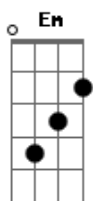

# Ministerio Adorar-Te - Quanto Tempo

tom:

Intro: Em C G D  
Em C G D  
Em C G D  
Em C G D

[Primeira Parte]

Em C  
Quanto tempo eu andei  
G D  
Longe da tua presença  
Em C  
Quanto tempo eu perdi  
G D  
Vivendo ilusões  
Em C  
Nada me completava  
G D  
Tudo era tão vazio  
Em C  
Até pensava que ali  
G D  
Seria o meu fim  
Am G  
Mas o Senhor me chamou  
C D  
Pra viver uma nova história  
Am G  
Meu passado apagou  
C D  
E agora sou liberto  
Am G  
Antes eu era cego  
C D  
E agora posso ver

[Refrão]

G D  
Eu sei que em Ti, Senhor  
Am D  
Eu posso ir mais além  
Em D  
Vou conquistar  
C D  
Tudo aquilo que me prometeu  
G D  
Eu vou viver  
Am D  
Somente para o teu louvor  
Am Bm  
E nada vai  
C D G  
Me separar do teu amor

## Acordes

© ukulele-chords.com

© ukulele-chords.com

© ukulele-chords.com

© ukulele-chords.com

© ukulele-chords.com

© ukulele-chords.com

Quanto tempo eu perdi  
G D  
Vivendo ilusões  
Em C  
Nada me completava  
G D  
Tudo era tão vazio  
Em C  
Até pensava que ali  
G D  
Seria o meu fim  
Am G  
Mas o Senhor me chamou  
C D  
Pra viver uma nova história  
Am G  
Meu passado apagou  
C D  
E agora sou liberto  
Am G  
Antes eu era cego  
C D  
E agora posso ver