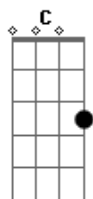

# Ministerio Adorar-Te - Quanto Tempo

tom:

Intro: Em C G D  
Em C G D  
Em C G D  
Em C G D

[Primeira Parte]

Em C  
Quanto tempo eu andei  
G D  
Longe da tua presença  
Em C  
Quanto tempo eu perdi  
G D  
Vivendo ilusões  
Em C  
Nada me completava  
G D  
Tudo era tão vazio  
Em C  
Até pensava que ali  
G D  
Seria o meu fim  
Am G  
Mas o Senhor me chamou  
C D  
Pra viver uma nova história  
Am G  
Meu passado apagou  
C D  
E agora sou liberto  
Am G  
Antes eu era cego  
C D  
E agora posso ver

[Refrão]

G D  
Eu sei que em Ti, Senhor  
Am D  
Eu posso ir mais além  
Em D  
Vou conquistar  
C D  
Tudo aquilo que me prometeu  
G D  
Eu vou viver  
Am D  
Somente para o teu louvor  
Am Bm  
E nada vai  
C D G  
Me separar do teu amor

( Em C G D )  
( Em C G D )  
( Em C G D )  
( Em C G D )

Em C  
Quanto tempo eu andei  
G D  
Longe da tua presença  
Em C

## Acordes

© ukulele-chords.com

© ukulele-chords.com

© ukulele-chords.com

© ukulele-chords.com

© ukulele-chords.com

© ukulele-chords.com

Quanto tempo eu perdi  
G D  
Vivendo ilusões  
Em C  
Nada me completava  
G D  
Tudo era tão vazio  
Em C  
Até pensava que ali  
G D  
Seria o meu fim  
Am G  
Mas o Senhor me chamou  
C D  
Pra viver uma nova história  
Am G  
Meu passado apagou  
C D  
E agora sou liberto  
Am G  
Antes eu era cego  
C D  
E agora posso ver