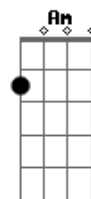

## Acordes

© ukulele-chords.com

© ukulele-chords.com

© ukulele-chords.com

© ukulele-chords.com

© ukulele-chords.com

© ukulele-chords.com

Quanto tempo eu perdi  
G D  
Vivendo ilusões  
Em C  
Nada me completava  
G D  
Tudo era tão vazio  
Em C  
Até pensava que ali  
G D  
Seria o meu fim  
Am G  
Mas o Senhor me chamou  
C D  
Pra viver uma nova história  
Am G  
Meu passado apagou  
C D  
E agora sou liberto  
Am G  
Antes eu era cego  
C D  
E agora posso ver