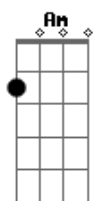

## Acordes

© ukulele-chords.com

© ukulele-chords.com

© ukulele-chords.com

© ukulele-chords.com

© ukulele-chords.com

© ukulele-chords.com

Quanto tempo eu perdi  
G D  
Vivendo ilusões  
Em C  
Nada me completava  
G D  
Tudo era tão vazio  
Em C  
Até pensava que ali  
G D  
Seria o meu fim  
Am G  
Mas o Senhor me chamou  
C D  
Pra viver uma nova história  
Am G  
Meu passado apagou  
C D  
E agora sou liberto  
Am G  
Antes eu era cego  
C D  
E agora posso ver