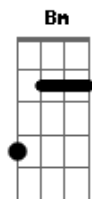

## Acordes

© ukulele-chords.com

© ukulele-chords.com

© ukulele-chords.com

© ukulele-chords.com

© ukulele-chords.com

© ukulele-chords.com

Quanto tempo eu perdi  
G D  
Vivendo ilusões  
Em C  
Nada me completava  
G D  
Tudo era tão vazio  
Em C  
Até pensava que ali  
G D  
Seria o meu fim  
Am G  
Mas o Senhor me chamou  
C D  
Pra viver uma nova história  
Am G  
Meu passado apagou  
C D  
E agora sou liberto  
Am G  
Antes eu era cego  
C D  
E agora posso ver