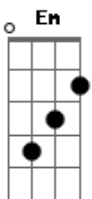

# Ministerio Adorar-Te - Quanto Tempo

tom:

Intro: Em C G D  
Em C G D  
Em C G D  
Em C G D

[Primeira Parte]

Em C  
Quanto tempo eu andei  
G D  
Longe da tua presença  
Em C  
Quanto tempo eu perdi  
G D  
Vivendo ilusões  
Em C  
Nada me completava  
G D  
Tudo era tão vazio  
Em C  
Até pensava que ali  
G D  
Seria o meu fim  
Am G  
Mas o Senhor me chamou  
C D  
Pra viver uma nova história  
Am G  
Meu passado apagou  
C D  
E agora sou liberto  
Am G  
Antes eu era cego  
C D  
E agora posso ver

[Refrão]

G D  
Eu sei que em Ti, Senhor  
Am D  
Eu posso ir mais além  
Em D  
Vou conquistar  
C D  
Tudo aquilo que me prometeu  
G D  
Eu vou viver  
Am D  
Somente para o teu louvor  
Am Bm  
E nada vai  
C D G  
Me separar do teu amor

## Acordes

© ukulele-chords.com

© ukulele-chords.com

© ukulele-chords.com

© ukulele-chords.com

© ukulele-chords.com

© ukulele-chords.com

Quanto tempo eu perdi  
G D  
Vivendo ilusões  
Em C  
Nada me completava  
G D  
Tudo era tão vazio  
Em C  
Até pensava que ali  
G D  
Seria o meu fim  
Am G  
Mas o Senhor me chamou  
C D  
Pra viver uma nova história  
Am G  
Meu passado apagou  
C D  
E agora sou liberto  
Am G  
Antes eu era cego  
C D  
E agora posso ver