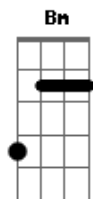

## Acordes

© ukulele-chords.com

© ukulele-chords.com

© ukulele-chords.com

© ukulele-chords.com

© ukulele-chords.com

© ukulele-chords.com

Quanto tempo eu perdi  
G D  
Vivendo ilusões  
Em C  
Nada me completava  
G D  
Tudo era tão vazio  
Em C  
Até pensava que ali  
G D  
Seria o meu fim  
Am G  
Mas o Senhor me chamou  
C D  
Pra viver uma nova história  
Am G  
Meu passado apagou  
C D  
E agora sou liberto  
Am G  
Antes eu era cego  
C D  
E agora posso ver