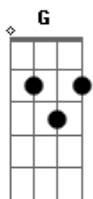

Ministerio Adorar-Te - Quanto Tempo

tom:

Intro: Em C G D
Em C G D
Em C G D
Em C G D

[Primeira Parte]

Em C
Quanto tempo eu andei
G D
Longe da tua presença
Em C
Quanto tempo eu perdi
G D
Vivendo ilusões
Em C
Nada me completava
G D
Tudo era tão vazio
Em C
Até pensava que ali
G D
Seria o meu fim
Am G
Mas o Senhor me chamou
C D
Pra viver uma nova história
Am G
Meu passado apagou
C D
E agora sou liberto
Am G
Antes eu era cego
C D
E agora posso ver

[Refrão]

G D
Eu sei que em Ti, Senhor
Am D
Eu posso ir mais além
Em D
Vou conquistar
C D
Tudo aquilo que me prometeu
G D
Eu vou viver
Am D
Somente para o teu louvor
Am Bm
E nada vai
C D G
Me separar do teu amor

(Em C G D)
(Em C G D)
(Em C G D)
(Em C G D)

Em C
Quanto tempo eu andei
G D
Longe da tua presença
Em C

Acordes

© ukulele-chords.com