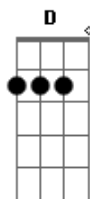

## Acordes

© ukulele-chords.com

© ukulele-chords.com

© ukulele-chords.com

© ukulele-chords.com

© ukulele-chords.com

© ukulele-chords.com

Quanto tempo eu perdi  
G D  
Vivendo ilusões  
Em C  
Nada me completava  
G D  
Tudo era tão vazio  
Em C  
Até pensava que ali  
G D  
Seria o meu fim  
Am G  
Mas o Senhor me chamou  
C D  
Pra viver uma nova história  
Am G  
Meu passado apagou  
C D  
E agora sou liberto  
Am G  
Antes eu era cego  
C D  
E agora posso ver