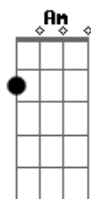

## Acordes

© ukulele-chords.com

© ukulele-chords.com

© ukulele-chords.com

© ukulele-chords.com

© ukulele-chords.com

© ukulele-chords.com

Quanto tempo eu perdi  
G D  
Vivendo ilusões  
Em C  
Nada me completava  
G D  
Tudo era tão vazio  
Em C  
Até pensava que ali  
G D  
Seria o meu fim  
Am G  
Mas o Senhor me chamou  
C D  
Pra viver uma nova história  
Am G  
Meu passado apagou  
C D  
E agora sou liberto  
Am G  
Antes eu era cego  
C D  
E agora posso ver