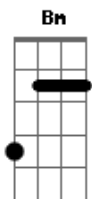

## Acordes

© ukulele-chords.com

© ukulele-chords.com

© ukulele-chords.com

© ukulele-chords.com

© ukulele-chords.com

© ukulele-chords.com

Quanto tempo eu perdi  
G D  
Vivendo ilusões  
Em C  
Nada me completava  
G D  
Tudo era tão vazio  
Em C  
Até pensava que ali  
G D  
Seria o meu fim  
Am G  
Mas o Senhor me chamou  
C D  
Pra viver uma nova história  
Am G  
Meu passado apagou  
C D  
E agora sou liberto  
Am G  
Antes eu era cego  
C D  
E agora posso ver