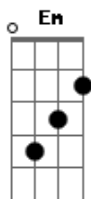

© ukulele-chords.com