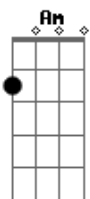

## Acordes

© ukulele-chords.com

© ukulele-chords.com

© ukulele-chords.com

© ukulele-chords.com

© ukulele-chords.com

© ukulele-chords.com

Quanto tempo eu perdi  
G D  
Vivendo ilusões  
Em C  
Nada me completava  
G D  
Tudo era tão vazio  
Em C  
Até pensava que ali  
G D  
Seria o meu fim  
Am G  
Mas o Senhor me chamou  
C D  
Pra viver uma nova história  
Am G  
Meu passado apagou  
C D  
E agora sou liberto  
Am G  
Antes eu era cego  
C D  
E agora posso ver