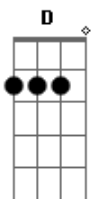

## Acordes

© ukulele-chords.com

© ukulele-chords.com

© ukulele-chords.com

© ukulele-chords.com

© ukulele-chords.com

© ukulele-chords.com

Quanto tempo eu perdi  
G D  
Vivendo ilusões  
Em C  
Nada me completava  
G D  
Tudo era tão vazio  
Em C  
Até pensava que ali  
G D  
Seria o meu fim  
Am G  
Mas o Senhor me chamou  
C D  
Pra viver uma nova história  
Am G  
Meu passado apagou  
C D  
E agora sou liberto  
Am G  
Antes eu era cego  
C D  
E agora posso ver