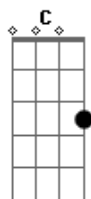

[Refrão]

G D  
Eu sei que em Ti, Senhor  
Am D  
Eu posso ir mais além  
Em D  
Vou conquistar  
C D  
Tudo aquilo que me prometeu  
G D  
Eu vou viver  
Am D  
Somente para o teu louvor  
Am Bm  
E nada vai  
C D G  
Me separar do teu amor

( Em C G D )  
( Em C G D )  
( Em C G D )  
( Em C G D )

Em C  
Quanto tempo eu andei  
G D  
Longe da tua presença  
Em C

## Acordes

© ukulele-chords.com

© ukulele-chords.com

© ukulele-chords.com

© ukulele-chords.com

© ukulele-chords.com

© ukulele-chords.com

Quanto tempo eu perdi  
G D  
Vivendo ilusões  
Em C  
Nada me completava  
G D  
Tudo era tão vazio  
Em C  
Até pensava que ali  
G D  
Seria o meu fim  
Am G  
Mas o Senhor me chamou  
C D  
Pra viver uma nova história  
Am G  
Meu passado apagou  
C D  
E agora sou liberto  
Am G  
Antes eu era cego  
C D  
E agora posso ver