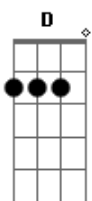

## Acordes

© ukulele-chords.com

© ukulele-chords.com

© ukulele-chords.com

© ukulele-chords.com

© ukulele-chords.com

© ukulele-chords.com

Quanto tempo eu perdi  
G D  
Vivendo ilusões  
Em C  
Nada me completava  
G D  
Tudo era tão vazio  
Em C  
Até pensava que ali  
G D  
Seria o meu fim  
Am G  
Mas o Senhor me chamou  
C D  
Pra viver uma nova história  
Am G  
Meu passado apagou  
C D  
E agora sou liberto  
Am G  
Antes eu era cego  
C D  
E agora posso ver