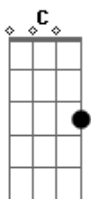

# Ministerio Adorar-Te - Quanto Tempo

tom:

Intro: Em C G D  
Em C G D  
Em C G D  
Em C G D

[Primeira Parte]

Em C  
Quanto tempo eu andei  
G D  
Longe da tua presença  
Em C  
Quanto tempo eu perdi  
G D  
Vivendo ilusões  
Em C  
Nada me completava  
G D  
Tudo era tão vazio  
Em C  
Até pensava que ali  
G D  
Seria o meu fim  
Am G  
Mas o Senhor me chamou  
C D  
Pra viver uma nova história  
Am G  
Meu passado apagou  
C D  
E agora sou liberto  
Am G  
Antes eu era cego  
C D  
E agora posso ver

[Refrão]

G D  
Eu sei que em Ti, Senhor  
Am D  
Eu posso ir mais além  
Em D  
Vou conquistar  
C D  
Tudo aquilo que me prometeu  
G D  
Eu vou viver  
Am D  
Somente para o teu louvor  
Am Bm  
E nada vai  
C D G  
Me separar do teu amor

( Em C G D )  
( Em C G D )  
( Em C G D )  
( Em C G D )

Em C  
Quanto tempo eu andei  
G D  
Longe da tua presença  
Em C

## Acordes

© ukulele-chords.com

© ukulele-chords.com

© ukulele-chords.com

© ukulele-chords.com

© ukulele-chords.com

© ukulele-chords.com

Quanto tempo eu perdi  
G D  
Vivendo ilusões  
Em C  
Nada me completava  
G D  
Tudo era tão vazio  
Em C  
Até pensava que ali  
G D  
Seria o meu fim  
Am G  
Mas o Senhor me chamou  
C D  
Pra viver uma nova história  
Am G  
Meu passado apagou  
C D  
E agora sou liberto  
Am G  
Antes eu era cego  
C D  
E agora posso ver