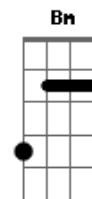

## Acordes

© ukulele-chords.com

© ukulele-chords.com

© ukulele-chords.com

© ukulele-chords.com

© ukulele-chords.com

© ukulele-chords.com

Quanto tempo eu perdi  
G D  
Vivendo ilusões  
Em C  
Nada me completava  
G D  
Tudo era tão vazio  
Em C  
Até pensava que ali  
G D  
Seria o meu fim  
Am G  
Mas o Senhor me chamou  
C D  
Pra viver uma nova história  
Am G  
Meu passado apagou  
C D  
E agora sou liberto  
Am G  
Antes eu era cego  
C D  
E agora posso ver