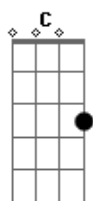

# Ministerio Adorar-Te - Quanto Tempo

tom:

Intro: Em C G D  
Em C G D  
Em C G D  
Em C G D

[Primeira Parte]

Em C  
Quanto tempo eu andei  
G D  
Longe da tua presença  
Em C  
Quanto tempo eu perdi  
G D  
Vivendo ilusões  
Em C  
Nada me completava  
G D  
Tudo era tão vazio  
Em C  
Até pensava que ali  
G D  
Seria o meu fim  
Am G  
Mas o Senhor me chamou  
C D  
Pra viver uma nova história  
Am G  
Meu passado apagou  
C D  
E agora sou liberto  
Am G  
Antes eu era cego  
C D  
E agora posso ver

[Refrão]

G D  
Eu sei que em Ti, Senhor  
Am D  
Eu posso ir mais além  
Em D  
Vou conquistar  
C D  
Tudo aquilo que me prometeu  
G D  
Eu vou viver  
Am D  
Somente para o teu louvor  
Am Bm  
E nada vai  
C D G  
Me separar do teu amor

( Em C G D )  
( Em C G D )  
( Em C G D )  
( Em C G D )

Em C  
Quanto tempo eu andei  
G D  
Longe da tua presença  
Em C

## Acordes

© ukulele-chords.com

© ukulele-chords.com

© ukulele-chords.com

© ukulele-chords.com

© ukulele-chords.com

© ukulele-chords.com

Quanto tempo eu perdi  
G D  
Vivendo ilusões  
Em C  
Nada me completava  
G D  
Tudo era tão vazio  
Em C  
Até pensava que ali  
G D  
Seria o meu fim  
Am G  
Mas o Senhor me chamou  
C D  
Pra viver uma nova história  
Am G  
Meu passado apagou  
C D  
E agora sou liberto  
Am G  
Antes eu era cego  
C D  
E agora posso ver