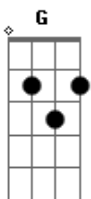

Ministerio Adorar-Te - Quanto Tempo

tom:

Intro: Em C G D
Em C G D
Em C G D
Em C G D

[Primeira Parte]

Em C
Quanto tempo eu andei
G D
Longe da tua presença
Em C
Quanto tempo eu perdi
G D
Vivendo ilusões
Em C
Nada me completava
G D
Tudo era tão vazio
Em C
Até pensava que ali
G D
Seria o meu fim
Am G
Mas o Senhor me chamou
C D
Pra viver uma nova história
Am G
Meu passado apagou
C D
E agora sou liberto
Am G
Antes eu era cego
C D
E agora posso ver

[Refrão]

G D
Eu sei que em Ti, Senhor
Am D
Eu posso ir mais além
Em D
Vou conquistar
C D
Tudo aquilo que me prometeu
G D
Eu vou viver
Am D
Somente para o teu louvor
Am Bm
E nada vai
C D G
Me separar do teu amor

(Em C G D)
(Em C G D)
(Em C G D)
(Em C G D)

Em C
Quanto tempo eu andei
G D
Longe da tua presença
Em C

Acordes

© ukulele-chords.com