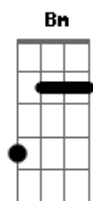

## Acordes

© ukulele-chords.com

© ukulele-chords.com

© ukulele-chords.com

© ukulele-chords.com

© ukulele-chords.com

© ukulele-chords.com

Quanto tempo eu perdi  
G D  
Vivendo ilusões  
Em C  
Nada me completava  
G D  
Tudo era tão vazio  
Em C  
Até pensava que ali  
G D  
Seria o meu fim  
Am G  
Mas o Senhor me chamou  
C D  
Pra viver uma nova história  
Am G  
Meu passado apagou  
C D  
E agora sou liberto  
Am G  
Antes eu era cego  
C D  
E agora posso ver