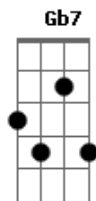

ukulele-chords.com