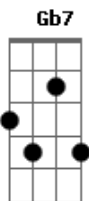

ukulele-chords.com