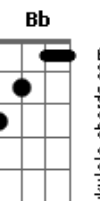

© ukulele-chords.com