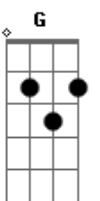

© ukulele-chords.com