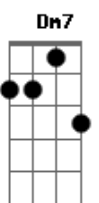

© ukulele-chords.com