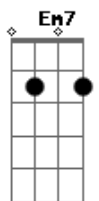

© ukulele-chords.com