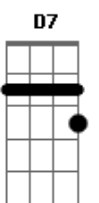

© ukulele-chords.com