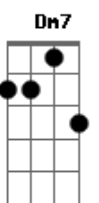

© ukulele-chords.com