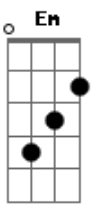

© ukulele-chords.com