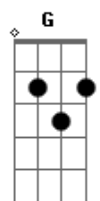

© ukulele-chords.com