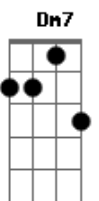

© ukulele-chords.com