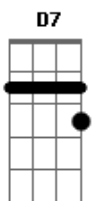

© ukulele-chords.com