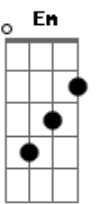

© ukulele-chords.com