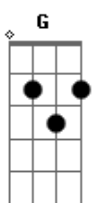

© ukulele-chords.com