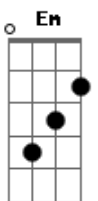

© ukulele-chords.com