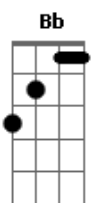

© ukulele-chords.com