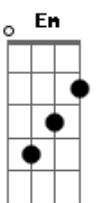

© ukulele-chords.com