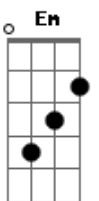

© ukulele-chords.com