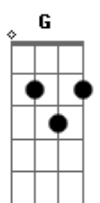

© ukulele-chords.com