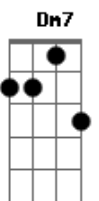

# Ministério Adoração e Vida - Revestida de Sol

tom: Dm [Intro] Dm F Dm F Dm F

Dm7 F C  
Brilha a aurora, dissipando a noite  
Gm7 Bb Dm7 G  
Vem chegando à frente, anunciando o Grande Sol

Dm7 F C  
Nasce a esperança, entre a humanidade  
Gm7 Bb Dm7 G  
A primeira chama, inflamando toda fé  
Bb C Dm7  
Gerações vão dizer que Ela é

G D  
Marca da aliança, santuário vivo  
Em7 Bm7  
Senhora da Glória, porta do céu

C G Em7  
Manto de Gideão, esposa da promessa  
Am7 G D Em7  
Mulher revestida de sol  
Am7 G D  
Mulher revestida de sol

Em G Em G Em G D  
Oh oh o... Oh oh o... Oh oh o  
Em G Em G Em G  
Oh oh o... (revestida) oh oh o... (de sol) oh oh o  
Em  
Oh oh ooo