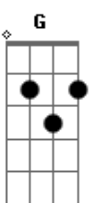

© ukulele-chords.com