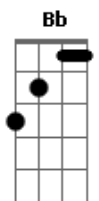

© ukulele-chords.com