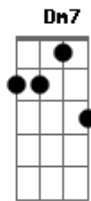

Ministério Adoração e Vida - A Noite Bela

tom:

Intro: F Bbadd9 E Bbadd9

F F C
Eis que uma grande luz resplandece
Dm7 Dm
Na noite escura, esperança
Bb F
Homens e anjos cantam
Gm C C
Nasceu o Salvador

F F C
O seu nome será grandioso
Dm7 Dm
Maravilhoso conselheiro
Bb F
Deus forte, Pai eterno
Gm C C
O Príncipe da paz

F E Dm7
O menino, o Cristo Senhor
Dm Bb C C F E Dm F E Dm Gm F E Gm F E

A noite bela iluminou ô

F F C
Brilha a estrela no céu do Oriente
Dm7 Dm
Guiando os magos ao menino
Bb F
Ouro, incenso e mirra
Gm C C
Vieram ofertar

F E Dm7
O menino, o Cristo Senhor
Dm Bb C C F E Dm F E Dm Gm F E Gm F E
A noite bela iluminou ô

G G D
Eis que uma grande luz resplandece
Em Em
Na noite escura, esperança
C G
Homens e anjos cantam
Am Am D
Nasceu o Salvador

G D Em7
O menino, o Cristo Senhor
Dadd9 Cadd9 D D G D Em7 G D Em7 Am7 Am D
Am7 Am D
A noite bela iluminou ô

ô

Acordes

© ukulele-chords.com

© ukulele-chords.com

© ukulele-chords.com

© ukulele-chords.com

© ukulele-chords.com