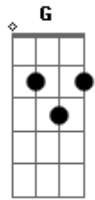

# Ministério Adoração e Vida - A Esperança Chegando

tom:

Intro: G Bm G A7  
 D A A G7M Em7  
 A Gadd9

D Em7  
 Bem mais perto já se pode ver  
 D A  
 A esperança chegando  
 Bm Gadd9  
 Sem as honras de um rei  
 D Em A  
 Sem carruagem, sem o brilho do ouro

D Em7  
 O seu reino não pertence a aqui  
 D Db7 Gb Bb  
 Mesmo assim vêm a Ele ouvir

© ukulele-chords.com

© ukulele-chords.com

© ukulele-chords.com

© ukulele-chords.com

© ukulele-chords.com

© ukulele-chords.com

Bm Gadd9  
 E lhe rendem louvor  
 D G A  
 Com mantos e com palmas vêm

G G A D D A  
 Coroado Ele vem! Adorado Ele vem!  
 Bm Bm  
 A Ele a honra e a glória, toda a realeza  
 Gm A  
 Cristo Salvador chegando está  
 G G A D D A  
 Coroado Ele vem! Adorado Ele vem!  
 Bm Em7  
 Já não se calam e proclamam sem cessar  
 A G Gm D  
 Hosana!