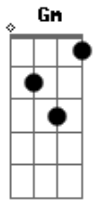

# Ministério Adoração e Vida - A Esperança Chegando

tom:

Intro: G Bm G A7  
 D A A G7M Em7  
 A Gadd9

D Em7  
 Bem mais perto já se pode ver  
 D A  
 A esperança chegando  
 Bm Gadd9  
 Sem as honras de um rei  
 D Em A  
 Sem carruagem, sem o brilho do ouro

© ukulele-chords.com

© ukulele-chords.com

© ukulele-chords.com

© ukulele-chords.com

© ukulele-chords.com

© ukulele-chords.com

Bm Gadd9  
 E lhe rendem louvor  
 D G A  
 Com mantos e com palmas vêm

G G A D D A  
 Coroado Ele vem! Adorado Ele vem!  
 Bm Bm  
 A Ele a honra e a glória, toda a realeza  
 Gm A  
 Cristo Salvador chegando está  
 G G A D D A  
 Coroado Ele vem! Adorado Ele vem!  
 Bm Em7  
 Já não se calam e proclamam sem cessar  
 A G Gm D  
 Hosana!