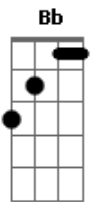

© ukulele-chords.com