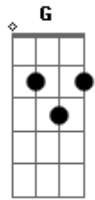

Ministério Adoração e Vida - A Esperança Chegando

tom:

Intro: G Bm G A7
 D A A G7M Em7
 A Gadd9

D Em7
 Bem mais perto já se pode ver
 D A
 A esperança chegando
 Bm Gadd9
 Sem as honras de um rei
 D Em A
 Sem carruagem, sem o brilho do ouro

D Em7
 O seu reino não pertence a aqui
 D Db7 Gb Bb
 Mesmo assim vêm a Ele ouvir

Acordes

© ukulele-chords.com

© ukulele-chords.com

© ukulele-chords.com

© ukulele-chords.com

© ukulele-chords.com

© ukulele-chords.com

G G A D D A
 Coroado Ele vem! Adorado Ele vem!
 Bm Bm
 A Ele a honra e a glória, toda a realeza
 Gm A
 Cristo Salvador chegando está
 G G A D D A
 Coroado Ele vem! Adorado Ele vem!
 Bm Em7
 Já não se calam e proclamam sem cessar
 A G Gm D
 Hosana!