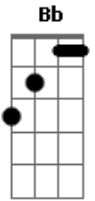

# Ministério Adoração e Vida - A Esperança Chegando

tom:

Intro: G Bm G A7  
 D A A G7M Em7  
 A Gadd9

D Em7  
 Bem mais perto já se pode ver  
 D A  
 A esperança chegando  
 Bm Gadd9  
 Sem as honras de um rei  
 D Em A  
 Sem carruagem, sem o brilho do ouro

© ukulele-chords.com

© ukulele-chords.com

© ukulele-chords.com

© ukulele-chords.com

© ukulele-chords.com

© ukulele-chords.com

Bm Gadd9  
 E lhe rendem louvor  
 D G A  
 Com mantos e com palmas vêm

G G A D D A  
 Coroado Ele vem! Adorado Ele vem!  
 Bm Bm  
 A Ele a honra e a glória, toda a realeza  
 Gm A  
 Cristo Salvador chegando está  
 G G A D D A  
 Coroado Ele vem! Adorado Ele vem!  
 Bm Em7  
 Já não se calam e proclamam sem cessar  
 A G Gm D  
 Hosana!