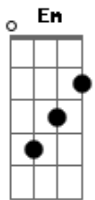

# Ministério Adoração e Vida - A Esperança Chegando

tom:

Intro: G Bm G A7  
 D A A G7M Em7  
 A Gadd9

D Em7  
 Bem mais perto já se pode ver  
 D A  
 A esperança chegando  
 Bm Gadd9  
 Sem as honras de um rei  
 D Em A  
 Sem carruagem, sem o brilho do ouro

© ukulele-chords.com

© ukulele-chords.com

© ukulele-chords.com

© ukulele-chords.com

© ukulele-chords.com

© ukulele-chords.com

Bm Gadd9  
 E lhe rendem louvor  
 D G A  
 Com mantos e com palmas vêm

G G A D D A  
 Coroado Ele vem! Adorado Ele vem!  
 Bm Bm  
 A Ele a honra e a glória, toda a realeza  
 Gm A  
 Cristo Salvador chegando está  
 G G A D D A  
 Coroado Ele vem! Adorado Ele vem!  
 Bm Em7  
 Já não se calam e proclamam sem cessar  
 A G Gm D  
 Hosana!