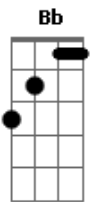

Ministério Adoração e Vida - A Esperança Chegando

tom:

Intro: G Bm G A7
 D A A G7M Em7
 A Gadd9

D Em7
 Bem mais perto já se pode ver
 D A
 A esperança chegando
 Bm Gadd9
 Sem as honras de um rei
 D Em A
 Sem carruagem, sem o brilho do ouro

© ukulele-chords.com

© ukulele-chords.com

© ukulele-chords.com

© ukulele-chords.com

© ukulele-chords.com

© ukulele-chords.com

© ukulele-chords.com

Bm Gadd9
 E lhe rendem louvor
 D G A
 Com mantos e com palmas vêm

G G A D D A
 Coroado Ele vem! Adorado Ele vem!
 Bm Bm
 A Ele a honra e a glória, toda a realeza
 Gm A
 Cristo Salvador chegando está
 G G A D D A
 Coroado Ele vem! Adorado Ele vem!
 Bm Em7
 Já não se calam e proclamam sem cessar
 A G Gm D
 Hosana!