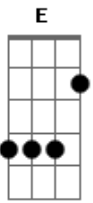

© ukulele-chords.com