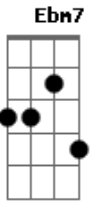

© ukulele-chords.com