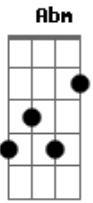

© ukulele-chords.com