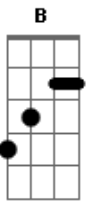

© ukulele-chords.com