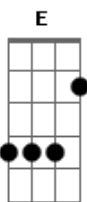

© ukulele-chords.com

© ukulele-chords.com