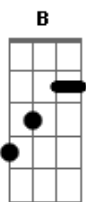

Ministério Adoração e Vida - A Cruz Não É o Fim

Tom: Gb
Intro: Gb F#sus4 Gb Gb E B

Parecia o fim desta jornada em meu viver
Destino? Eu não sei... assim te conhecer
Se estou ao lado teu aqui na cruz, confesso o meu passado,
porque o mal eu fiz
Inocente tu és, eu mereci

Olho nos teus olhos e te peço, lembra?te de mim
Lava?me do mal que em meu caminho permiti
Eu reconheço agora quem tu és
Minha vida e meu paraíso

Clamas hoje a mim e eu vejo a verdade em ?
Confia e verás, a cruz não é o fim

Percebe como é grande o teu valor, minha misericórdia hoje te alcançou
Permanece em mim. Sê forte

Olha nos meus olhos e recebe todo o meu amor
Toda a minha força pra enfrentar a tua dor
Resiste, porque eu sou o teu Deus
Tua vida e teu paraíso

SOLO: Ebm Db B Gb Abm Bbm B Ebm B Abm Gb B Ebm Db B Gbm

Olha nos meus olhos e recebe todo o meu amor
Toda a minha força pra enfrentar a tua dor
Resiste, porque eu sou o teu Deus
Tua vida e teu paraíso
Eu reconheço agora quem tu és

Acordes

© ukulele-chords.com

© ukulele-chords.com

© ukulele-chords.com

© ukulele-chords.com

© ukulele-chords.com

© ukulele-chords.com

© ukulele-chords.com

© ukulele-chords.com

© ukulele-chords.com

© ukulele-chords.com