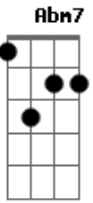

© ukulele-chords.com