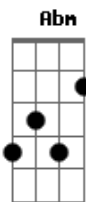

© ukulele-chords.com