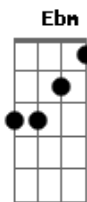

© ukulele-chords.com