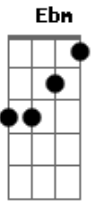

© ukulele-chords.com