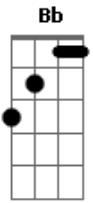

© ukulele-chords.com