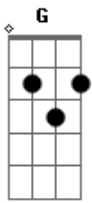

© ukulele-chords.com