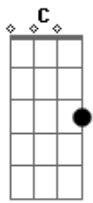

Ministério a Ele - És Meu Amigo

Tom: C
Intro: Am F C G

Am F
Não tenho palavras pra dizer

C
O que tu és pra mim

G Am
O quanto me restaurou

F
Eu até pensei que não teria mais

C
Lugar em teu altar

Bb Am G Am
Pra este pecador

F
Eu posso ouvir a tua voz

C
Posso sentir o teu calor

G
Quando eu dobro os meus joelhos no chão

Am F
E sinto tua glória inundar meu ser

C
E me levar além

G
A um alto nível de adoração

C
Jesus

G
És o meu refúgio, meu caminho

Am
Jesus

F
Eu não quero mais andar sozinho

C
Jesus

G
És a força que me faz viver

F
Sem tua presença eu não sei ficar

G C
És meu amigo

(G Am F G C)

Acordes

© ukulele-chords.com