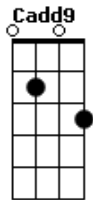

© ukulele-chords.com