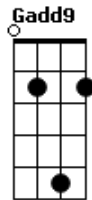

© ukulele-chords.com