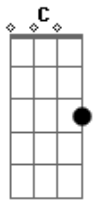

Minis. O Som da Cruz - Ide Corajosamente

tom:

Intro: Cadd9 D Em

Cadd9 D Em Cadd9
Veja, veja, abra os seus olhos da fé
D Em
E veja

Em Cadd9
O tempo de chorar já cessou
G
Os muros que estavam caídos
Am7 Em7
Já se levantaram

(B A B A)
(G E D E)

Em7 Cadd9
Agora é tempo de se levantar
G Am7
Como soltado se posicionar

Tomando seu escudo e espada
Em7
Vamos guerrear

[Ponte]

Cadd9 G
Contra o pecado
Am7
Contra a frieza
Em
Contra as mentiras
D
Guerra é guerra
Cadd9 G
Contra o medo
Am7
E o comodismo

Em7
Pois a natureza aguarda a
D
Manifestação dos filhos de Deus

[Refrão]

Cadd9 G
Ide corajosamente
Am7
Em busca te todos os perdidos
Gadd9
Ide levando a mensagem
D
Que as boas novas já chegaram

Cadd9 G
Ide corajosamente
Am7
Em busca te todos os perdidos
Gadd9
Ide levando a mensagem
D Bm
Que um novo tempo já chegou

(Em7 Cadd9 G D)

Em G Cadd9
Não te mandei Eu, seja forte e corajoso
Gadd9 D Gbm
Não te mandei Eu, seja forte e corajoso

Em G Cadd9
Não te mandei Eu, seja forte e corajoso
Gadd9 D Gbm
Não te mandei Eu, seja forte e corajoso
Em G Cadd9
Não te mandei Eu, seja forte e corajoso
Gadd9
Pois a natureza aguarda a
D Bm
Manifestação dos filhos de Deus

Acordes

© ukulele-chords.com