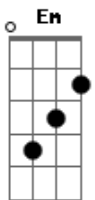

© ukulele-chords.com