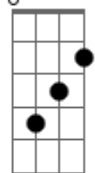

Minero - Sonho de Menino

Tom: G

Intro: Bm7 Bm Bm Bm Bm A
Bm7 Bm Bm A

Bm7 Bm
Eu venho de longe
Mas nunca tive medo de me perder
Bm7 Bm
Sempre achei que quem se esconde
Bm A
Nunca é digno de merecer

Bm7 Bm
Eu dei a cara pra bater
Bm
Me julgaram em tribunais
Bm Bm A
Que eu só tive direito a perder
Bm7 Bm
Mas hoje sinto muito por você
Bm G7M
Que tentou, mas não consegui me deter

Bm7 Bm Bm
Tantas pedras pelo caminho me fizeram recuar
Bm Bm A
Mas nunca conseguiram me parar
Bm7 Bm
Com a certeza de um menino Bm
Eu buscava o meu destino
A
Sempre tão difícil de encontrar
Bm7 Bm Bm
Por tantas vezes chorei sozinho

Bm Bm A
Sem ao menos poder reclamar
Bm7 Bm Bm
Porque como um pássaro eu deixei o meu ninho
A
E não pude mais voltar

Em
Pela vida de tantos passei
Bm
Em algumas até parei
Gb7 Bm
Durante todo esse tempo eu sei que errei
A Em
E se me arrependo eu não sei
Mas um dia saberei

Bm

© ukulele-chords.com

A

© ukulele-chords.com

Em

© ukulele-chords.com

Gb7

© ukulele-chords.com