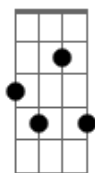

# Minero - Sonho de Menino

Tom: G  
Intro: Bm7 Bm Bm Bm Bm A  
Bm7 Bm Bm A

Bm7 Bm  
Eu venho de longe  
Mas nunca tive medo de me perder  
Bm7 Bm  
Sempre achei que quem se esconde  
Bm A  
Nunca é digno de merecer

Bm Bm A  
Sem ao menos poder reclamar  
Bm7 Bm Bm  
Porque como um pássaro eu deixei o meu ninho  
A  
E não pude mais voltar

Em  
Pela vida de tantos passei  
Bm  
Em algumas até parei  
Gb7 Bm  
Durante todo esse tempo eu sei que errei  
A Em  
E se me arrependo eu não sei  
Mas um dia saberei

© ukulele-chords.com

A

© ukulele-chords.com

Em

© ukulele-chords.com

Gb7

© ukulele-chords.com