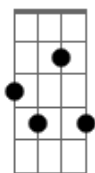

Minero - Sonho de Menino

Tom: G

Intro: Bm7 Bm Bm Bm Bm A
Bm7 Bm Bm A

Bm7 Bm
Eu venho de longe
Mas nunca tive medo de me perder
Bm7 Bm
Sempre achei que quem se esconde
Bm A
Nunca é digno de merecer

Bm7 Bm
Eu dei a cara pra bater
Bm
Me julgaram em tribunais
Bm Bm A
Que eu só tive direito a perder
Bm7 Bm
Mas hoje sinto muito por você
Bm G7M
Que tentou, mas não consegui me deter

Bm7 Bm Bm
Tantas pedras pelo caminho me fizeram recuar
Bm Bm A
Mas nunca conseguiram me parar
Bm7 Bm
Com a certeza de um menino Bm
Eu buscava o meu destino
A
Sempre tão difícil de encontrar
Bm7 Bm Bm
Por tantas vezes chorei sozinho

Bm Bm A
Sem ao menos poder reclamar
Bm7 Bm Bm
Porque como um pássaro eu deixei o meu ninho
A
E não pude mais voltar

Em
Pela vida de tantos passei
Bm
Em algumas até parei
Gb7 Bm
Durante todo esse tempo eu sei que errei
A Em
E se me arrependo eu não sei
Mas um dia saberei

Bm

© ukulele-chords.com

A

© ukulele-chords.com

Em

© ukulele-chords.com

Gb7

© ukulele-chords.com