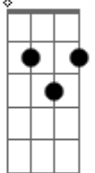

© ukulele-chords.com

G