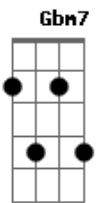

Minale - Não Faz Sentido

tom:

Intro: A7M Gbm7 Dbm7 B
A7M Gbm7 Dbm7 B

Dbm7
O vento nos corta
B
O mundo da voltas
A gente sabe que não vai rolar

A7M
Nada mais importa
Gbm7
Eu tranquei a porta
Na esperança de você ficar

Dbm7
Briquei com o destino
B
Lancei mais um hino
Achando que uma hora tu ia escutar

A7M
Mas no fundo tu não escutou
Gbm7
A gente não vai mais ficar

Dbm7
Eu sei que mudando meu mundo
B
Acabei ficando sozinho
A7M
Mas eu tava arrumando meu canto
Gbm7
Pensando em ser nosso ninho

Dbm7
Quando meu ego não te corresponde
B
O sentimento a gente não esconde

Acordes

© ukulele-chords.com

© ukulele-chords.com

© ukulele-chords.com

© ukulele-chords.com

© ukulele-chords.com

A7M
Eu tava pensando sozinho
Gbm7
Mas tava pensando em você
(Dbm7 B)

A7M
Eu posso até me mudar
Gbm7
Tentar viver de ilusão
Dbm7
Posso olhar pro luar
B
Mas sem você
A7M
Não faz sentido não
Gbm7
Sentido não
Dbm7
Não faz sentido não
B
Sentido não

A7M Gbm7
Eu sei nem tava tão só
Dbm7 B
Fazendo você pensar
A7M Gbm7
Te deixando na pior
Dbm7 B
Fiz você acreditar
A7M Gbm7
Que não eramos tão juntos
Dbm7 B
Quando não quer eu quero
A7M Gbm7
Vejo nosso futuro
Dbm7 B
Sabe que eu espero encontrar você