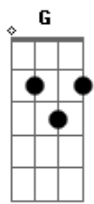

© ukulele-chords.com