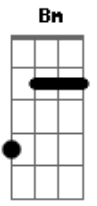

© ukulele-chords.com