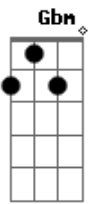

© ukulele-chords.com