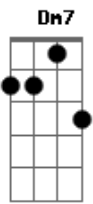

© ukulele-chords.com