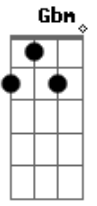

© ukulele-chords.com