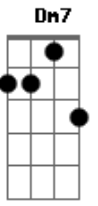

© ukulele-chords.com