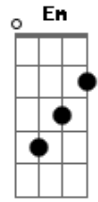

© ukulele-chords.com