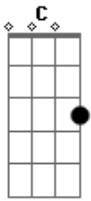

MIMO - Ladrilhos

Tom: C

Linha exata ^{C F7} norte sul do teu rosto ^{C F7}

0 desenho do teu corpo

Contornando minha tarde ^{C F7} contraluz

Sons de alívio ^{C F7} paz em meu sufoco ^{C F7}

Vira um canto de anjo louco

Gira em torno desse espaço em tons azuis

^{Am} Venezianas, ^{D7} brincam com o sol

^{F7} Nas listras que convidam ^G avançar os teus sinais

^{Am} Luz e sombra, ^{D7} olhos de farol

^{F7} ^{C F7}

Paralelas que anunciam paraísos nos quintais

^{Am} Venezianas ^{D7} brincam com o sol

^{F7} A janela que tatua ^G a pele branca com bemóis

^{Am} Luz e sombra ^D olhos de farol

^{F7} A criança que se encanta com o mover de girassóis ^{Am D7 Am D7}

^{Am} E num mosaico ^{D7} lindo ^{Am} soberana ^{D7} porcelana

^{F7 Am7 F} Teu olhar ^G de entardecer

^{Am} Se essa a rua ^{D7} fosse minha eu ^{Am} mandava ^{D7} ladrilhar

^{F7 Am7 F} Ladrilhar ^{C F7 C F7} de você

^{F7 Am7 F} Ladrilhar, ^{F7 Am7 F} ladrilhar, ^{C F7} ladrilhar ^{F7} de você

Acordes

© ukulele-chords.com