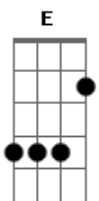

Mimi Froes - Multidão

tom:

Intro: A A7M D7M D7M

A A7M D7M
Fosse fácil escolher
A A7M D7M
Fosse eu capaz de ver
A A7M E
Só por medo de estar só

F
Vivo para nunca ter
Pra nunca ter de escolher

(A A7M D7M D7M)

A A7M D7M
Se a multidão consome

Eu suponho ter de ir
A A7M D7M
Para saciar a fome

A
De quem não me quer ouvir
A7M D7M
Se a multidão consome

Eu suponho ter de ir
A A7M D7M
Sendo aquele que me acolhe
F

Incapaz de me sorrir

Incapaz de me sorrir

(A A7M D7M D7M)
(A A7M D7M D7M)

Acordes

© ukulele-chords.com

© ukulele-chords.com

© ukulele-chords.com

© ukulele-chords.com

© ukulele-chords.com