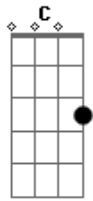

ukulele-chords.com