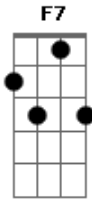

ukulele-chords.com