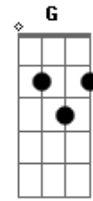

ukulele-chords.com