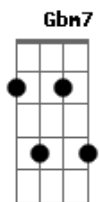

© ukulele-chords.com