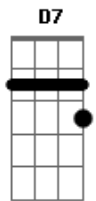

© ukulele-chords.com