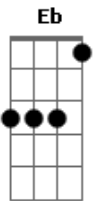

© ukulele-chords.com