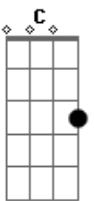

© ukulele-chords.com