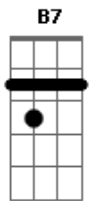

© ukulele-chords.com