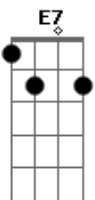

© ukulele-chords.com