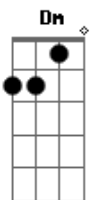

© ukulele-chords.com