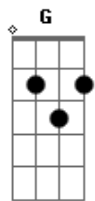

C G Am7 D7 (Eb)
Abri a porta e antes de entrar, revi a vida inteira

Em B7 Em A
Pensei em tudo que é possível falar Que sirva apenas para nós dois

C G Am7 D7
Sinais de bem desejos vitais Pequenos fragmentos de luz
G D Dm E7
Falar da cor dos temporais De céu azul das flores de abril

Am Am7 Am7 D7
Pensar além do bem do mal Lembrar de coisas que ninguém viu

G D Dm7 G7
O mundo lá sempre a rodar Em cima dele tudo vale

C Cm G Em Am7 D7
G Am7 G Am7
Quem sabe isso quer dizer amor, estrada de fazer o sonho acontecer

Em B7 Em A
Pensei no tempo e era tempo de mais, você me olhou sorrindo pra mim

C G Am7 D7 (Eb)
Me acenou um beijo de paz Virou minha cabeça

Em B7 Em A
Eu simplesmente não consigo parar Lá fora o dia já clareou

C G Am7 D7
Mas se você quiser transformar O ribeirão em braço de mar

A G D Dm E7
Você vai ter que encontrar Aonde nasce a fonte do ser

Am Am7 Am7 D7
E perceber meu coração Bater mais forte só por você

G D Dm7 G7
O mundo lá sempre a rodar Em cima dele tudo vale

C Cm G Em Am7 D7 G
Am7 G Am7
Quem sabe isso quer dizer amor, estrada de fazer o sonho acontecer

Em B7 Em A
Eu simplesmente não consigo parar Lá fora o dia já clareou

C G Am7 D7
Mas se você quiser transformar O ribeirão em braço de mar

G D Dm E7
Você vai ter que encontrar Aonde nasce a fonte do ser

Am Am7 Am7 D7
E perceber meu coração Bater mais forte só por você

G D Dm7 G7
O mundo lá sempre a rodar Em cima dele tudo vale

C Cm G Em Am7 D7 G
Am7 G Am7
Quem sabe isso quer dizer amor, estrada de fazer o sonho acontecer

Acordes

© ukulele-chords.com