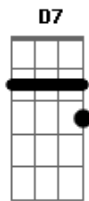

© ukulele-chords.com