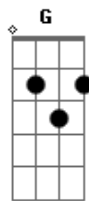

C Abri a porta e antes de entrar, reví a vida inteira G Am7 D7 (Eb)

Em Pensei em tudo que é possível falar B7 Em Que sirva apenas para nós dois A

C Sinais de bem desejos vitais G Am7 Pequenos fragmentos de luz D7

G Falar da cor dos temporais D Dm De céu azul das flores de abril E7

Am Pensar além do bem do mal Am7 Lembrar de coisas que ninguém viu Am7 D7

G O mundo lá sempre a rodar D Dm7 Em cima dele tudo vale G7

C Quem sabe isso quer dizer amor, estrada de fazer o sonho Am7 D7

G Am7 G Am7 acontecer

Em Pensei no tempo e era tempo de mais, você me olhou sorrindo B7 Em A pra mim

C Me acenou um beijo de paz G Am7 Virou minha cabeça D7 (Eb)

Em Eu simplesmente não consigo parar B7 Em A Lá fora o dia já clareou

C Mas se você quiser transformar G Am7 O ribeirão em braço de mar D7

A G Você vai ter que encontrar D Dm Aonde nasce a fonte do ser E7

Am E perceber meu coração Am7 Am7 Bater mais forte só por você D7

G O mundo lá sempre a rodar D Dm7 Em cima dele tudo vale G7

C Quem sabe isso quer dizer amor, estrada de fazer o sonho Am7 D7 G

Am7 G Am7 acontecer

Em Eu simplesmente não consigo parar B7 Em A Lá fora o dia já clareou

C Mas se você quiser transformar G Am7 O ribeirão em braço de mar D7

G Você vai ter que encontrar D Dm Aonde nasce a fonte do ser E7

Am E perceber meu coração Am7 Am7 Bater mais forte só por você D7

G O mundo lá sempre a rodar D Dm7 Em cima dele tudo vale G7

C Quem sabe isso quer dizer amor, estrada de fazer o sonho Am7 D7 G

Am7 G Am7 acontecer

Acordes