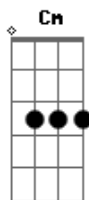

© ukulele-chords.com