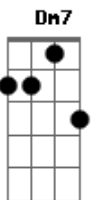

© ukulele-chords.com