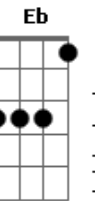

© ukulele-chords.com