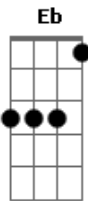

© ukulele-chords.com