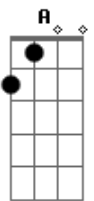

© ukulele-chords.com