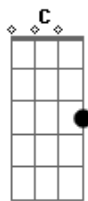

© ukulele-chords.com