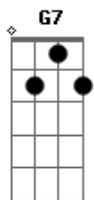

© ukulele-chords.com