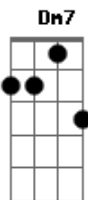

© ukulele-chords.com