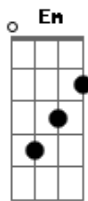

© ukulele-chords.com