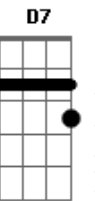

© ukulele-chords.com