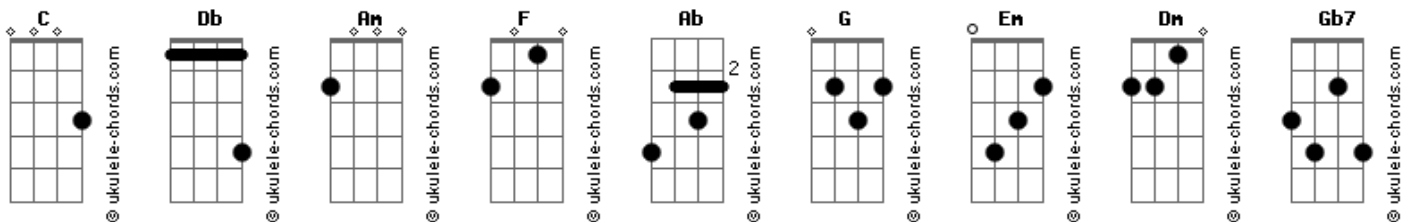

Milton Nascimento - Peixe Vivo

Tom: Db

Álbum: JK

Am F Am
A minh'alma chorou tanto,
F Ab Am Am
Que de pranto está vazia
F G Em Am
Desde que aqui fiquei,
Dm F C
Sem a tua companhia
Intro: F Am F

C F Am
A minha alma chorou tanto,
F C C
Que de pranto está vazia
F Am
Desde que aqui fiquei,
F Gb7
Sem a tua companhia

F Em Am
Não há pranto sem saudade
Gbm B7 Bb C7-
Nem amor sem alegria
F G Em A7-
É por isso que eu reclamo
Dm F C
Essa tua companhia
F G Em A7-
É por isso que eu reclamo
Dm F Bb F
Essa tua com...panhia

C F Am Ab Eb
Dm G7/13- Cm Cm Am D7- F G7-
Db7 Gb Db7 A E
Ebm Ab7/13- Dbm Dbm Bbm Eb7- Gb G#7-

Db7 Gb Bbm
Como pode um peixe vivo
Gb Db Db6
Viver fora da água fria?
Gb Bbm
Como pode um peixe vivo
Gb G7
Viver fora da água fria?

Gb7 Fm Bbm
Não há pranto sem saudade
Gm C7 B C#7-
Nem amor sem alegria
Gb7 Ab Fm Bb7-
É por isso que eu reclamo
Ebm Gb Bbm
Essa tua com...panhia
Gb7 Ab Fm Bb7-
É por is...so que eu re..clamo
Ebm Gb B

Acordes

Essa tua companhia

Gb7 Fm Bbm
Como poderei viver
Gm C7 B C#7-
Como po..derei viver
Gb7 Ab Fm Bb7-
Sem a tua, sem a tua
Ebm Gb Bbm
Sem a tua com...panhia?
Gb7 Ab Fm Bb7-
É por isso que eu reclamo
Ebm Gb B
Essa tua com...panhia
Gb7 Ab Fm Bb7-
Sem a tua, sem a tua
Ebm Gb Bbm
Sem a tua compa...nhia?
Gb7 Ab Fm Bb7-
E é por isso que eu reclamo
Gb B
Essa tua companhia

Final: Gb

Acordes:

Am	F	Am	Ab	Am	F	G	Em
Dm							
|||1|	|||1|	|||1|	|||1|	|||1|	|||1|	1||2|	
1|||1|	|||1|	|||12	|||1|	|||1|	||2||	||34||	
||2||	||2||	||2||	||2||	||2||	||2||	||34||	
|||3|	||3||	||3||	||3||	||12|	|||1|	|||1|	
|||4|	|||3|	|||3|	|||3|	3||4|	|||1|	|||1|	
|||1|	|||1|	|||1|	|||1|	|||1|	|||1|	|||1|	
0 000	0 000	0 000	0 000	0 000	00000	0 000	
0 000	0 000	0000					
|||1|	|||1|	|||1|	|||1|	|||1|	|||1|	||1||	
|||23|	|||2||	|||2||	2|3||	2|34||	2|3||	||23||	
|||4||	||3||	||3||	||4||	||234||	|||1|	|||1|	
||234|	||34||	||3||	||1||	|||1|	|||1|	|||1|	
|||1|	|||1|	|||1|	|||1|	|||1|	|||1|	|||1|	
|||1|	|||1|	|||1|	|||1|	|||1|	|||1|	|||1|	
0000	0000	000	0 000	0 000	0 000	0000	
0000	0000	0 000					
C	Ab	Eb	Dm	G7/13-	Cm	Cm	Am
D7-	|||1|	3^a|||1|	5^a|||1|	3^a|||1|	|||1|	|||1|	3^a