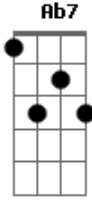

© ukulele-chords.com