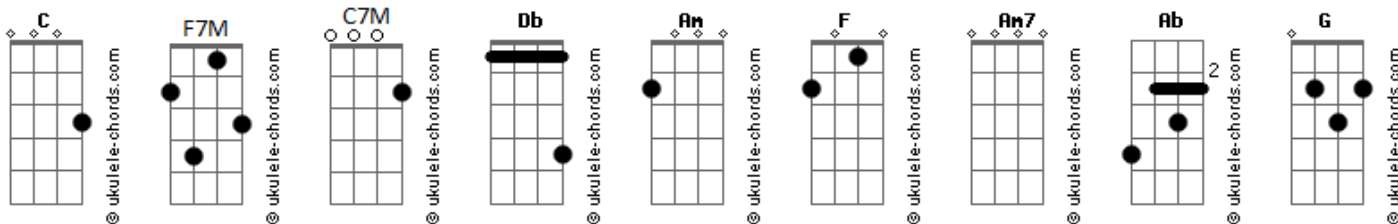

Milton Nascimento - Peixe Vivo

Tom: Db

Álbum: JK

Am F Am7
A minh'alma chorou tanto,
F Ab Am7 Am7
Que de pranto está vazia
F7M G Em7 Am7
Desde que aqui fiquei,
Dm7 F C
Sem a tua companhia
Intro: F Am7 F

C7M F Am7
A minha alma chorou tanto,
F C C
Que de pranto está vazia
F Am7
Desde que aqui fiquei,
F Gb7
Sem a tua companhia

F7M Em7 Am7
Não há pranto sem saudade
Gbm7 B7 Bb C7-
Nem amor sem alegria
F7M G Em7 A7-
É por isso que eu reclamo
Dm7 F C
Essa tua companhia
F7M G Em7 A7-
É por isso que eu reclamo
Dm7 F Bb F7M
Essa tua com...panhia

C7M F Am7 Ab Eb
Dm7 G7/13- Cm7 Cm7 Am7 D7- F G7-
Db7 Gb Db7 A E
Ebm7 Ab7/13- Dbm7 Dbm7 Bbm7 Eb7- Gb G#7-

Db7 Gb Bbm7
Como pode um peixe vivo
Gb Db Db6
Viver fora da água fria?
Gb Bbm7
Como pode um peixe vivo
Gb G7
Viver fora da água fria?

Gb7 Fm7 Bbm7
Não há pranto sem saudade
Gm7 C7 B C#7-
Nem amor sem alegria
Gb7 Ab Fm7 Bb7-
É por isso que eu reclamo
Ebm7 Gb Bbm7
Essa tua com...panhia
Gb7 Ab Fm7 Bb7-
É por is...so que eu re..clamo
Ebm7 Gb B

Acordes

Essa tua companhia

Gb7 Fm7 Bbm7
Como poderei viver
Gm7 C7 B C#7-
Como po..derei viver
Gb7 Ab Fm7 Bb7-
Sem a tua, sem a tua
Ebm7 Gb Bbm7
Sem a tua com...panhia?
Gb7 Ab Fm7 Bb7-
É por isso que eu reclamo
Ebm7 Gb B
Essa tua com...panhia
Gb7 Ab Fm7 Bb7-
Sem a tua, sem a tua
Ebm7 Gb Bbm7
Sem a tua compa...nhia?
Gb7 Ab Fm7 Bb7-
E é por isso que eu reclamo
Gb B
Essa tua companhia

Final: Gb

Acordes:

Am	F	Am7	Ab	Am7	F7M	G
Em7	Dm7					
|1|1|1|	|1|1|1|	|1|1|1|	|1|1|1|	|1|1|1|	|1|1|1|	|1|1|2|
1|1|1|	1|1|1|	1|1|12	1|1|1|	1|1|1|	1|2|1|	1|34|1|
|2|1|1|	|2|1|1|	|2|1|1|	|1|1|1|	|1|1|1|	|1|2|1|	|1|34|1|
3|1|1|	3|4|1|	3|1|1|	3|1|2|	3|1|1|	3|1|1|	3|1|1|
4|1|1|	4|1|1|	4|1|1|	3|4|1|	4|1|1|	4|1|1|	4|1|1|
0 0 0 0	0 0 0 0	0 0 0 0	0 0 0 0	0 0 0 0	0 0 0 0	0 0 0 0
0 0 0 0	0 0 0 0	0 0 0 0	0 0 0 0	0 0 0 0	0 0 0 0	0 0 0 0
|1|1|1|	|1|1|1|	|1|1|1|	|1|1|1|	|1|1|1|	|1|1|1|	|1|1|1|
|23|1|	|2|1|1|	|2|1|1|	2|3|1|	2|34|1|	2|3|1|	2|3|1|
|4|1|1|	|3|1|1|	|3|1|1|	|1|1|1|	|1|1|1|	|1|1|1|	|1|1|1|
|1234|	|3|4|1|	|1|1|1|	|1|1|1|	|1|1|1|	|1|1|1|	|1|1|1|
0 0 0 0	0 0 0 0	0 0 0 0	0 0 0 0	0 0 0 0	0 0 0 0	0 0 0 0
0 0 0 0	0 0 0 0	0 0 0 0	0 0 0 0	0 0 0 0	0 0 0 0	0 0 0 0
C	Ab	Eb	Dm7	G7/13-	Cm7	Cm7
Am7	D7-					
|1|1|1|	3^a|1|1|1|	5^a|1|1|1|	3^a|1|1|1|	|1|1|1|	|1|1|1|	|1|1|1| 3^a