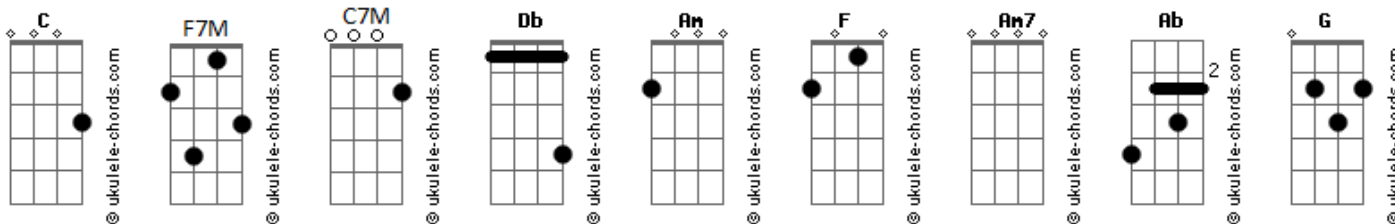

Milton Nascimento - Peixe Vivo

Tom: Db

Álbum: JK

Am F Am7
A minh'alma chorou tanto,
F Ab Am7 Am7
Que de pranto está vazia
F7M G Em7 Am7
Desde que aqui fiquei,
Dm7 F C
Sem a tua companhia
Intro: F Am7 F

C7M F Am7
A minha alma chorou tanto,
F C C
Que de pranto está vazia
F Am7
Desde que aqui fiquei,
F Gb7
Sem a tua companhia

F7M Em7 Am7
Não há pranto sem saudade
Gbm7 B7 Bb C7-
Nem amor sem alegria
F7M G Em7 A7-
É por isso que eu reclamo
Dm7 F C
Essa tua companhia
F7M G Em7 A7-
É por isso que eu reclamo
Dm7 F Bb F7M
Essa tua com...panhia

C7M F Am7 Ab Eb
Dm7 G7/13- Cm7 Cm7 Am7 D7- F G7-
Db7 Gb Db7 A E
Ebm7 Ab7/13- Dbm7 Dbm7 Bbm7 Eb7- Gb G#7-

Db7 Gb Bbm7
Como pode um peixe vivo
Gb Db Db6
Viver fora da água fria?
Gb Bbm7
Como pode um peixe vivo
Gb G7
Viver fora da água fria?

Gb7 Fm7 Bbm7
Não há pranto sem saudade
Gm7 C7 B C#7-
Nem amor sem alegria
Gb7 Ab Fm7 Bb7-
É por isso que eu reclamo
Ebm7 Gb Bbm7
Essa tua com...panhia
Gb7 Ab Fm7 Bb7-
É por is...so que eu re..clamo
Ebm7 Gb B

Acordes

Essa tua companhia

Gb7 Fm7 Bbm7
Como poderei viver
Gm7 C7 B C#7-
Como po..derei viver
Gb7 Ab Fm7 Bb7-
Sem a tua, sem a tua
Ebm7 Gb Bbm7
Sem a tua com...panhia?
Gb7 Ab Fm7 Bb7-
É por isso que eu reclamo
Ebm7 Gb B
Essa tua com...panhia
Gb7 Ab Fm7 Bb7-
Sem a tua, sem a tua
Ebm7 Gb Bbm7
Sem a tua compa...nhia?
Gb7 Ab Fm7 Bb7-
E é por isso que eu reclamo
Gb B
Essa tua companhia

Final: Gb

Acordes:

Am	F	Am7	Ab	Am7	F7M	G
Em7	Dm7					
|1|||1|	|1|||1|	|1|||1|	|1|||1|	|1|||1|	|1|||1|	|1|||2|
1|||1|	1|||1|	1|||12	1|||1|	1|||1|	1||2|||	1||34||
|2|||	|2|||	|2|||	|2|||	|2|||	|2|||	|34||
|3|||	|3|||	|3|||	|3|||	|3|||	|3|||	|3|||
|4||	|4||	|4||	|4||	|4||	|4||	|4||
|5|||	|5|||	|5|||	|5|||	|5|||	|5|||	|5|||
|6|||	|6|||	|6|||	|6|||	|6|||	|6|||	|6|||
0 000	0 000	0 000	0 000	0 000	00000	0 000
0 000	0 000	0000				
|1|||1|	|1|||1|	|1|||1|	|1|||1|	|1|||1|	|1|||1|	|1|||1|
|23||	|2|||	|2|||	|2|||	|2|||	|2|||	|2|||
|4|||	|4|||	|4|||	|4|||	|4|||	|4|||	|4|||
|1234|	|3|||	|3|||	|3|||	|3|||	|3|||	|3|||
|5|||	|5|||	|5|||	|5|||	|5|||	|5|||	|5|||
|6|||	|6|||	|6|||	|6|||	|6|||	|6|||	|6|||
|7|||	|7|||	|7|||	|7|||	|7|||	|7|||	|7|||
0000	0000	000	0 000	0 000	0 000	0000
0000	0000	0 000				
C	Ab	Eb	Dm7	G7/13-	Cm7	Cm7
Am7	D7-					
|1|||1|	3^a|||1|	5^a|||1|	3^a|||1|	|1|||1|	|1|||1|	|1|||1| 3^a