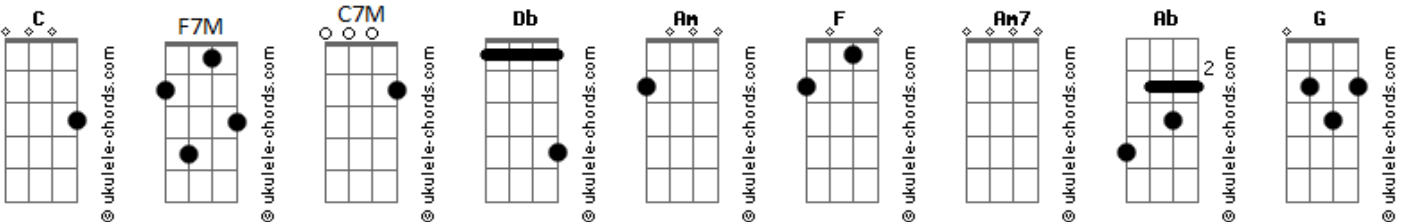

Milton Nascimento - Peixe Vivo

Tom: Db

Álbum: JK

Am F Am7
A minh'alma chorou tanto,
F Ab Am7 Am7
Que de pranto está vazia
F7M G Em7 Am7
Desde que aqui fiquei,
Dm7 F C
Sem a tua companhia
Intro: F Am7 F

C7M F Am7
A minha alma chorou tanto,
F C C
Que de pranto está vazia
F Am7
Desde que aqui fiquei,
F Gb7
Sem a tua companhia

F7M Em7 Am7
Não há pranto sem saudade
Gbm7 B7 Bb C7-
Nem amor sem alegria
F7M G Em7 A7-
É por isso que eu reclamo
Dm7 F C
Essa tua companhia
F7M G Em7 A7-
É por isso que eu reclamo
Dm7 F Bb F7M
Essa tua com...panhia

C7M F Am7 Ab Eb
Dm7 G7/13- Cm7 Cm7 Am7 D7- F G7-
Db7 Gb Db7 A E
Ebm7 Ab7/13- Dbm7 Dbm7 Bbm7 Eb7- Gb G#7-

Db7 Gb Bbm7
Como pode um peixe vivo
Gb Db Db6
Viver fora da água fria?
Gb Bbm7
Como pode um peixe vivo
Gb G7
Viver fora da água fria?

Gb7 Fm7 Bbm7
Não há pranto sem saudade
Gm7 C7 B C#7-
Nem amor sem alegria
Gb7 Ab Fm7 Bb7-
É por isso que eu reclamo
Ebm7 Gb Bbm7
Essa tua com...panhia
Gb7 Ab Fm7 Bb7-
É por is...so que eu re..clamo
Ebm7 Gb B

Acordes

Essa tua companhia

Gb7 Fm7 Bbm7
Como poderei viver
Gm7 C7 B C#7-
Como po..derei viver
Gb7 Ab Fm7 Bb7-
Sem a tua, sem a tua
Ebm7 Gb Bbm7
Sem a tua com...panhia?
Gb7 Ab Fm7 Bb7-
É por isso que eu reclamo
Ebm7 Gb B
Essa tua com...panhia
Gb7 Ab Fm7 Bb7-
Sem a tua, sem a tua
Ebm7 Gb Bbm7
Sem a tua compa...nhia?
Gb7 Ab Fm7 Bb7-
E é por isso que eu reclamo
Gb B
Essa tua companhia

Final: Gb

Acordes:

Am	F	Am7	Ab	Am7	F7M	G
Em7	Dm7					
|1|	|1|	|1|	|1|	|1|	|1|	|1|
1|	1|	1|	1|	1|	1|	1|
|2|	|2|	|2|	|2|	|2|	|2|	|2|
3|	3|	3|	3|	3|	3|	3|
4|	4|	4|	4|	4|	4|	4|
0 0 0 0	0 0 0 0	0 0 0 0	0 0 0 0	0 0 0 0	0 0 0 0	0 0 0 0
0 0 0 0	0 0 0 0	0 0 0 0	0 0 0 0	0 0 0 0	0 0 0 0	0 0 0 0
|1|	|1|	|1|	|1|	|1|	|1|	|1|
2|	2|	2|	2|	2|	2|	2|
3|	3|	3|	3|	3|	3|	3|
4|	4|	4|	4|	4|	4|	4|
1234|	1234|	1234|	1234|	1234|	1234|	1234|
0 0 0 0	0 0 0 0	0 0 0 0	0 0 0 0	0 0 0 0	0 0 0 0	0 0 0 0
0 0 0 0	0 0 0 0	0 0 0 0	0 0 0 0	0 0 0 0	0 0 0 0	0 0 0 0
C	Ab	Eb	Dm7	G7/13-	Cm7	Cm7
Am7	D7-					
|1|	3^a|	5^a|	3^a|	|1|	|1|	3^a|