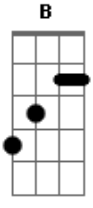

© ukulele-chords.com