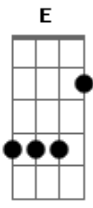

© ukulele-chords.com