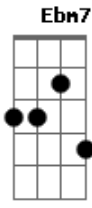

© ukulele-chords.com