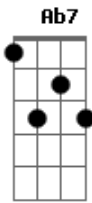

© ukulele-chords.com