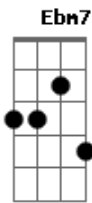

© ukulele-chords.com