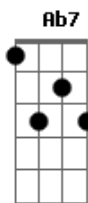

© ukulele-chords.com