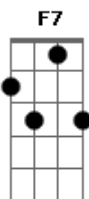

© ukulele-chords.com