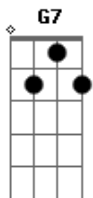

© ukulele-chords.com