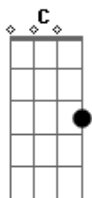

© ukulele-chords.com