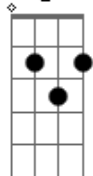

Milton Nascimento - Clube da Esquina

Tom: C

C7 Bm7 Am7 C
Noite chegou outra vez, de novo na esquina
C7 Bm7
Os homens estão todos, se acham mortais
Am7 C Dm7-
Dividem a noite, e lua e até solidão
C7 Cm
Neste clube, a gente sozinha se vê pela última vez
C
À espera do dia, naquela calçada
C7 Bm7
Fugindo de outro lugar perto da noite estou
Am7 C
O rumo encontro nas pedras
C7 Bm7 Am7
Encontro de vez um grande país
C Dm7-
Eu espero, espero do fundo da noite chegar
C7
Mas agora eu quero tomar suas mãos
Cm

Vou buscá-la aonde for
C
Venha até a esquina
Você não conhece o futuro
G
Que eu tenho nas mãos
F G7 C7
Agora as portas vão todas se fechar
G F G7 Bm7
No claro do dia, o novo encontrarei
C7 Bm7
E no curral D'El Rey
Am7 C C7
Janelas se abrem ao negro do mundo lunar
Bm7 Am7
Mas eu não me acho perdido
C Dm7-
No fundo da noite partiu minha voz
C7
Já é hora do corpo vencer a manhã
Cm C
Outro dia já vem e a vida se cansa na esquina
G7
Fugindo, fugindo pra outro lugar

Acordes

© ukulele-chords.com

G

© ukulele-chords.com

© ukulele-chords.com

© ukulele-chords.com

© ukulele-chords.com

© ukulele-chords.com

© ukulele-chords.com

© ukulele-chords.com