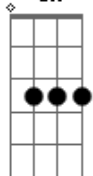

Milton Nascimento - Clube da Esquina

Tom: C

C7 Bm7 Am7 C
Noite chegou outra vez, de novo na esquina
C7 Bm7
Os homens estão todos, se acham mortais
Am7 C Dm7-
Dividem a noite, e lua e até solidão
C7 Cm
Neste clube, a gente sozinha se vê pela última vez
C
À espera do dia, naquela calçada
C7 Bm7
Fugindo de outro lugar perto da noite estou
Am7 C
O rumo encontro nas pedras
C7 Bm7 Am7
Encontro de vez um grande país
C Dm7-
Eu espero, espero do fundo da noite chegar
C7
Mas agora eu quero tomar suas mãos
Cm

Vou buscá-la aonde for
C
Venha até a esquina
Você não conhece o futuro
G
Que eu tenho nas mãos
F G7 C7
Agora as portas vão todas se fechar
G F G7 Bm7
No claro do dia, o novo encontrarei
C7 Bm7
E no curral D'El Rey
Am7 C C7
Janelas se abrem ao negro do mundo lunar
Bm7 Am7
Mas eu não me acho perdido
C Dm7-
No fundo da noite partiu minha voz
C7
Já é hora do corpo vencer a manhã
Cm C
Outro dia já vem e a vida se cansa na esquina
G7
Fugindo, fugindo pra outro lugar

Acordes

Cn