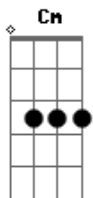

Milton Nascimento - Clube da Esquina

Tom: C

C7 Bm7 Am7 C
Noite chegou outra vez, de novo na esquina
C7 Bm7
Os homens estão todos, se acham mortais
Am7 C Dm7-
Dividem a noite, e lua e até solidão
C7 Cm
Neste clube, a gente sozinha se vê pela última vez
C
À espera do dia, naquela calçada
C7 Bm7
Fugindo de outro lugar perto da noite estou
Am7 C
O rumo encontro nas pedras
C7 Bm7 Am7
Encontro de vez um grande país
C Dm7-
Eu espero, espero do fundo da noite chegar
C7
Mas agora eu quero tomar suas mãos
Cm

Vou buscá-la aonde for
C
Venha até a esquina
Você não conhece o futuro
G
Que eu tenho nas mãos
F G7 C7
Agora as portas vão todas se fechar
G F G7 Bm7
No claro do dia, o novo encontrarei
C7 Bm7
E no curral D'El Rey
Am7 C C7
Janelas se abrem ao negro do mundo lunar
Bm7 Am7
Mas eu não me acho perdido
C Dm7-
No fundo da noite partiu minha voz
C7
Já é hora do corpo vencer a manhã
Cm C
Outro dia já vem e a vida se cansa na esquina
G7
Fugindo, fugindo pra outro lugar

Acordes

© ukulele-chords.com