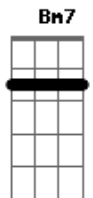

© ukulele-chords.com