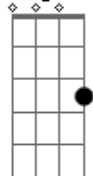

Milton Nascimento - Clube da Esquina

Tom: C

C7 Bm7 Am7 C
 Noite chegou outra vez, de novo na esquina
 C7 Bm7
 Os homens estão todos, se acham mortais
 Am7 C Dm7-
 Dividem a noite, e lua e até solidão
 C7 Cm
 Neste clube, a gente sozinha se vê pela última vez
 C
 À espera do dia, naquela calçada
 C7 Bm7
 Fugindo de outro lugar perto da noite estou
 Am7 C
 O rumo encontro nas pedras
 C7 Bm7 Am7
 Encontro de vez um grande país
 C Dm7-
 Eu espero, espero do fundo da noite chegar
 C7
 Mas agora eu quero tomar suas mãos
 Cm

Vou buscá-la aonde for
 C
 Venha até a esquina
 Você não conhece o futuro
 G
 Que eu tenho nas mãos
 F G7 C7
 Agora as portas vão todas se fechar
 G F G7 Bm7
 No claro do dia, o novo encontrarei
 C7 Bm7
 E no curral D'El Rey
 Am7 C C7
 Janelas se abrem ao negro do mundo lunar
 Bm7 Am7
 Mas eu não me acho perdido
 C Dm7-
 No fundo da noite partiu minha voz
 C7
 Já é hora do corpo vencer a manhã
 Cm C
 Outro dia já vem e a vida se cansa na esquina
 G7
 Fugindo, fugindo pra outro lugar

Acordes

Cn

© ukulele-chords.com

G

© ukulele-chords.com

C

© ukulele-chords.com

C7