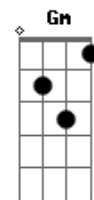

© ukulele-chords.com