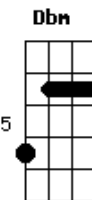

Milton Nascimento - Canoa, Canoa

Tom: G

Int.: G7 Gbm C7
G7 Bm
Canoa canoa desce
C7 G7 Bm
No meio do rio Araguaia desce
C7 G7 Bm
No meio da noite alta da floresta
C7 G7 Gm
Levando a solidão e a coragem
C7 G7
Dos homens que são
Bm C7 G7
Ava avacanoê
Bm C7 G7
Ava avacanoê
Bm C7 G7
Avacanoeiro prefere as águas
Bm C7 G7
Avacanoeiro prefere o rio
Bm C7 G7

Avacanoeiro prefere os peixes
Bm C7 G7
Avacanoeiro prefere remar
Bm C7 G7
Ava prefere pescar
Bm C7 Em
Ava prefere pescar
Em Dbm C7 Em
Dourado, arraia, grumatá
Em Dbm C7 Em
Piracará, pira-andirá

Jatuarana, taiabucu
C Em
Piracanjuba, peixe-mulher
Em C7 Em
Avacanoeiro quer viver
Em Dbm C7 Am
Avacanoeiro só quer pescar

Dourado, arraia e grumatá
C G7 Bm C7
Piracanjuba, peixe mulher

Acordes

© ukulele-chords.com

© ukulele-chords.com

© ukulele-chords.com

© ukulele-chords.com

© ukulele-chords.com

© ukulele-chords.com

© ukulele-chords.com

© ukulele-chords.com

© ukulele-chords.com

© ukulele-chords.com