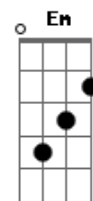

© ukulele-chords.com