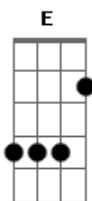

Milton Nascimento - A Sede do Peixe

Tom: Db

(com acordes na forma de C)

Capostrate na 1ª casa

Intro: A A- Am7

```
E|-----5-5--5-5--3-3--
B|-----2-2--2-2--1-1--
G|-----2-2--3-3--2-2--
D|-----
A|---0--0-----
E|-0-----
```

Am7
Para o que o suor não me deu

Am Am Em D
O fogo do amor ensinou

Am7 Am Am Am
Ser o barro embaixo do sol

Am Am- Em D
Ser chuva lavrando sertão

Am7 Em D D
Qual aleijadinho de sabará

```
E|-4----4-4----4-4----4-4----
B|----3-----3-----3-----3-
G|--2-----2-----2-----2---
D|-0-----
A|-----
E|-----
```

```
E|-4----4-4----4-2----2-2----2-
B|----3-----3-----3-----3---
G|--2-----2-----2-----2---
D|-0-----
A|-----
E|-----
```

```
E|-1----1-1----1-3----3-1--3-----0--0--...
B|----0-----0-----0-----2 0---4--4--...
G|--0-----0-----0-----2--2--2--...
D|-0-----0-----
A|-----0-----
E|-----0---0-1-----1-----
```

E A Am7
Para... o que não tem mais nada

Am Am Em Em7
A calma do louco ensinou

D G E
A dizer razão

Acordes

© ukulele-chords.com

© ukulele-chords.com

© ukulele-chords.com

© ukulele-chords.com