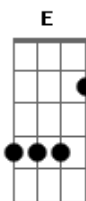

© ukulele-chords.com