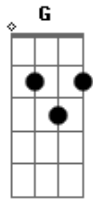

© ukulele-chords.com