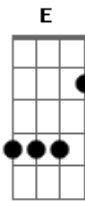

# Milton Martin & Maria Moraes - Cuitelinho

tom:

Intro: G D C G  
G D C D G

Cheguei na beira do porto  
Onde as ondas se espáia  
A garça dá meia volta  
E senta na beira da praia  
E o cuitelinho não gosta  
Que o botão de rosa caia, ai, ai, ai

( G D C G )  
( G D C D G E )

Aí quando eu vim de minha terra  
Despedi da parentaia  
Eu entrei no Mato Grosso  
Dei em terras paraguaia  
Lá tinha revolução  
Enfrentei fortes bataia, ai, ai, ai

## Acordes

© ukulele-chords.com

© ukulele-chords.com

© ukulele-chords.com

© ukulele-chords.com

© ukulele-chords.com

( A E D A )  
( A E D E A )

A tua saudade corta  
Como aço de navaia  
O coração fica aflito  
Bate uma, a outra faia  
Os óio se enche d'água  
Que até a vista se atrapaia, ai, ai, ai

( A E D A )  
( A E D E A )

Eu vou pegar  
Seu retratinho e colocar numa medalha  
Com um vestidinho branco  
E um laço de cambraia  
Coloca-la em meu peito  
Onde o coração trabalha, ai, ai, ai  
[Final] A E D E A