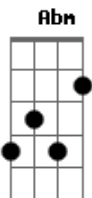

Milton Cardoso - Perto Quero Estar

tom:

Intro: B

B E Gb B
 Perto quero estar, junto aos teus pés
 Gb E Abm
 Pois prazer maior não há
 Gb E
 Que me render e te adorar
 B E Gb B
 Tudo que há em mim quero te ofertar
 Gb E Gb Abm
 Mas ainda é pouco eu sei
 Gb E Gb
 Se comparado ao que ganhei
 B E
 Não sou apenas servo
 Gb B
 Teu amigo me tornei

[Refrão]

B E
 Te louvarei
 B Gb E Gb
 Não importam as circunstâncias
 B E
 Adorarei
 Abm Gb B E
 Somente a Ti Jesus

[Primeira Parte]

B E Gb B

Acordes

© ukulele-chords.com

© ukulele-chords.com

© ukulele-chords.com

© ukulele-chords.com

© ukulele-chords.com

Perto quero estar, junto aos teus pés
 Gb E Abm
 Pois prazer maior não há
 Gb E
 Que me render e te adorar
 B E Gb B
 Tudo que há em mim quero te ofertar
 Gb E Gb Abm
 Mas ainda é pouco eu sei
 Gb E Gb
 Se comparado ao que ganhei
 B E
 Não sou apenas servo
 Gb B Gb
 Teu amigo me tornei