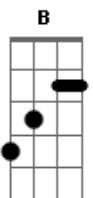

Milton Cardoso - Perto Quero Estar

tom:

Intro: B

B E Gb B
 Perto quero estar, junto aos teus pés
 Gb E Abm
 Pois prazer maior não há
 Gb E
 Que me render e te adorar
 B E Gb B
 Tudo que há em mim quero te ofertar
 Gb E Gb Abm
 Mas ainda é pouco eu sei
 Gb E Gb
 Se comparado ao que ganhei
 B E
 Não sou apenas servo
 Gb B
 Teu amigo me tornei

[Refrão]

B E
 Te louvarei
 B Gb E Gb
 Não importam as circunstâncias
 B E
 Adorarei
 Abm Gb B E
 Somente a Ti Jesus

[Primeira Parte]

B E Gb B

Acordes

© ukulele-chords.com

© ukulele-chords.com

© ukulele-chords.com