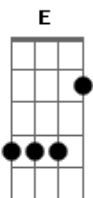

Milton Cardoso - Perto Quero Estar

tom:

Intro: B

B E Gb B
 Perto quero estar, junto aos teus pés
 Gb E Abm
 Pois prazer maior não há
 Gb E
 Que me render e te adorar
 B E Gb B
 Tudo que há em mim quero te ofertar
 Gb E Gb Abm
 Mas ainda é pouco eu sei
 Gb E Gb
 Se comparado ao que ganhei
 B E
 Não sou apenas servo
 Gb B
 Teu amigo me tornei

[Refrão]

B E
 Te louvarei
 B Gb E Gb
 Não importam as circunstâncias
 B E
 Adorarei
 Abm Gb B E
 Somente a Ti Jesus

[Primeira Parte]

B E Gb B

Acordes

© ukulele-chords.com

© ukulele-chords.com

© ukulele-chords.com

© ukulele-chords.com

© ukulele-chords.com

Perto quero estar, junto aos teus pés
 Gb E Abm
 Pois prazer maior não há
 Gb E
 Que me render e te adorar
 B E Gb B
 Tudo que há em mim quero te ofertar
 Gb E Gb Abm
 Mas ainda é pouco eu sei
 Gb E Gb
 Se comparado ao que ganhei
 B E
 Não sou apenas servo
 Gb B Gb
 Teu amigo me tornei