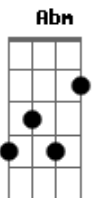

Milton Cardoso - Perto Quero Estar

tom:

Intro: B

B E Gb B
 Perto quero estar, junto aos teus pés
 Gb E Abm
 Pois prazer maior não há
 Gb E
 Que me render e te adorar
 B E Gb B
 Tudo que há em mim quero te ofertar
 Gb E Gb Abm
 Mas ainda é pouco eu sei
 Gb E Gb
 Se comparado ao que ganhei
 B E
 Não sou apenas servo
 Gb B
 Teu amigo me tornei

[Refrão]

B E
 Te louvarei
 B Gb E Gb
 Não importam as circunstâncias
 B E
 Adorarei
 Abm Gb B E
 Somente a Ti Jesus

[Primeira Parte]

B E Gb B

Acordes

© ukulele-chords.com

© ukulele-chords.com

© ukulele-chords.com

© ukulele-chords.com

© ukulele-chords.com

Perto quero estar, junto aos teus pés
 Gb E Abm
 Pois prazer maior não há
 Gb E
 Que me render e te adorar
 B E Gb B
 Tudo que há em mim quero te ofertar
 Gb E Gb Abm
 Mas ainda é pouco eu sei
 Gb E Gb
 Se comparado ao que ganhei
 B E
 Não sou apenas servo
 Gb B Gb
 Teu amigo me tornei