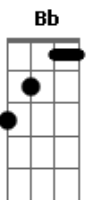

Milton Cardoso - A Melhor Escolha

tom:

Intro: Cm Fm Bb Eb G

Cm
 Conheces meu querer
 Fm
 Conheces minha Fé
 Bb Eb G
 Conheces meu caminho e a minha história

Cm
 Do mundo me afastei
 Fm
 Minha vida te entreguei
 Cm G Cm Bb
 E foi a melhor escolha que eu já fiz

Cm Fm
 Amigos eu perdi, deixei as ilusões
 Bb Eb G

Acordes

© ukulele-chords.com

© ukulele-chords.com

© ukulele-chords.com

© ukulele-chords.com

© ukulele-chords.com

© ukulele-chords.com

© ukulele-chords.com

© ukulele-chords.com

Disseram que eu não suportaria

Cm
 E em meio a solidão
 Fm
 Eu vi que a tua mão
 Cm G Cm F G
 No meio da aflição me conduzia

[Refrão]

C F
 Ah se antes eu soubesse, como é doce Te seguir
 G C Am G
 Não perderia o tempo que eu perdi
 C
 Agora que te encontrei
 F
 Nunca mais te deixarei
 C G Cm
 És a melhor escolha que eu já fiz, avir