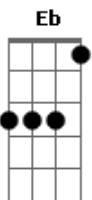

Milton Cardoso - A Melhor Escolha

tom:

Intro: Cm Fm Bb Eb G

Cm
 Conheces meu querer
 Fm
 Conheces minha Fé
 Bb Eb G
 Conheces meu caminho e a minha história

Cm
 Do mundo me afastei
 Fm
 Minha vida te entreguei
 Cm G Cm Bb
 E foi a melhor escolha que eu já fiz

Cm Fm
 Amigos eu perdi, deixei as ilusões
 Bb Eb G

Acordes

© ukulele-chords.com

© ukulele-chords.com

© ukulele-chords.com

© ukulele-chords.com

© ukulele-chords.com

© ukulele-chords.com

© ukulele-chords.com

© ukulele-chords.com

Disseram que eu não suportaria

Cm
 E em meio a solidão
 Fm
 Eu vi que a tua mão
 Cm G Cm F G
 No meio da aflição me conduzia

[Refrão]

C F
 Ah se antes eu soubesse, como é doce Te seguir
 G C Am G
 Não perderia o tempo que eu perdi
 C
 Agora que te encontrei
 F
 Nunca mais te deixarei
 C G Cm
 És a melhor escolha que eu já fiz, avir