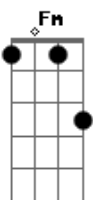

© ukulele-chords.com