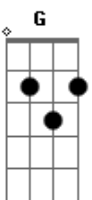

Milton Cardoso - A Melhor Escolha

tom:

Intro: Cm Fm Bb Eb G

Cm
 Conheces meu querer
 Fm
 Conheces minha Fé
 Bb Eb G
 Conheces meu caminho e a minha história

Cm
 Do mundo me afastei
 Fm
 Minha vida te entreguei
 Cm G Cm Bb
 E foi a melhor escolha que eu já fiz

Cm Fm
 Amigos eu perdi, deixei as ilusões
 Bb Eb G

Acordes

© ukulele-chords.com

© ukulele-chords.com

© ukulele-chords.com

© ukulele-chords.com

© ukulele-chords.com

© ukulele-chords.com

© ukulele-chords.com

© ukulele-chords.com

Disseram que eu não suportaria

Cm
 E em meio a solidão
 Fm
 Eu vi que a tua mão
 Cm G Cm F G
 No meio da aflição me conduzia

[Refrão]

C F
 Ah se antes eu soubesse, como é doce Te seguir
 G C Am G
 Não perderia o tempo que eu perdi
 C
 Agora que te encontrei
 F
 Nunca mais te deixarei
 C G Cm
 És a melhor escolha que eu já fiz, avir