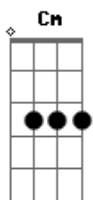

Milton Cardoso - A Melhor Escolha

tom:

Intro: Cm Fm Bb Eb G

Cm
Conheces meu querer
Fm
Conheces minha Fé
Bb Eb G
Conheces meu caminho e a minha história

Cm
Do mundo me afastei
Fm
Minha vida te entreguei
Cm G Cm Bb
E foi a melhor escolha que eu já fiz

Cm Fm
Amigos eu perdi, deixei as ilusões
Bb Eb G

Acordes

© ukulele-chords.com