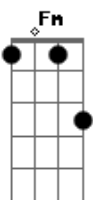

Milton Cardoso - A Melhor Escolha

tom:

Intro: Cm Fm Bb Eb G

Cm
 Conheces meu querer
 Fm
 Conheces minha Fé
 Bb Eb G
 Conheces meu caminho e a minha história

Cm
 Do mundo me afastei
 Fm
 Minha vida te entreguei
 Cm G Cm Bb
 E foi a melhor escolha que eu já fiz

Cm Fm
 Amigos eu perdi, deixei as ilusões
 Bb Eb G

Acordes

© ukulele-chords.com

© ukulele-chords.com

© ukulele-chords.com

© ukulele-chords.com

© ukulele-chords.com

© ukulele-chords.com

© ukulele-chords.com

© ukulele-chords.com

Disseram que eu não suportaria

Cm
 E em meio a solidão
 Fm
 Eu vi que a tua mão
 Cm G Cm F G
 No meio da aflição me conduzia

[Refrão]

C F
 Ah se antes eu soubesse, como é doce Te seguir
 G C Am G
 Não perderia o tempo que eu perdi
 C
 Agora que te encontrei
 F
 Nunca mais te deixarei
 C G Cm
 És a melhor escolha que eu já fiz, avir