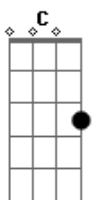

Milton Cardoso - A Melhor Escolha

tom:

Intro: Cm Fm Bb Eb G

Cm
 Conheces meu querer
 Fm
 Conheces minha Fé
 Bb Eb G
 Conheces meu caminho e a minha história

Cm
 Do mundo me afastei
 Fm
 Minha vida te entreguei
 Cm G Cm Bb
 E foi a melhor escolha que eu já fiz

Cm Fm
 Amigos eu perdi, deixei as ilusões
 Bb Eb G

Acordes

© ukulele-chords.com

© ukulele-chords.com

© ukulele-chords.com

© ukulele-chords.com

© ukulele-chords.com

© ukulele-chords.com