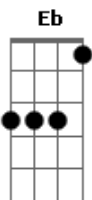

© ukulele-chords.com