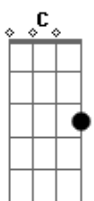

© ukulele-chords.com