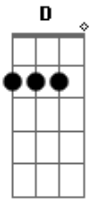

Millencolin - Olympic

Tom: **D**

Intro: Gtr. 1 (abafado)

Gtr. 2 (abafado)

Intro: 2 (parte rápida)

Gtr. 1 (com wah-wah)

Gtr. 2
B, G, A.

VERSO 1

PARTE LENTA

Gtr.1 x=abafado

Gtr.2 h=harmonico

PARTE RÁPIDA

Gtr.1
B| - G| - **A**

Gtr.2

Repete tudo em uma ordem diferente que cabe a você
percerber!!!
Não vou fazer o serviço todo!!!

OUTRO

Gtr.1
B| - G| - **A**

Gtr.2

depois de fazer duas vezes os riffs acima entra uma outra
guitarra solando, eu acredito q uma terça acima!!!
Fica algo do tipo...

Gtr. 1 (mais alta)

Gtr.2

Acordes

© ukulele-chords.com