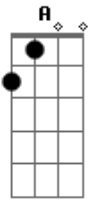

Millencolin - Olympic

Tom: **D**

Intro: Gtr. 1 (abafado)

Gtr. 2 (abafado)

Intro: 2 (parte rápida)

Gtr. 1 (com wah-wah)

Gtr. 2
B, G, A.

VERSO 1

B| - G| - **A**

VERSO 2 (olympic day...)

Gtr. 1

Gtr. 2
B| - G| - A| - **Gb**

REFRÃO (Don't like me...)

Gtr 1. (na segunda parte)

Gtr.2
B| - G| - D| - **A**

SOLO

PARTE LENTA

Gtr.1 x=abafado

Gtr.2 h=harmonico

PARTE RÁPIDA

Gtr.1
B| - G| - **A**

Gtr.2

Repete tudo em uma ordem diferente que cabe a você
percerber!!!
Não vou fazer o serviço todo!!!

OUTRO

Gtr.1
B| - G| - **A**

Gtr.2

depois de fazer duas vezes os riffs acima entra uma outra
guitarra solando, eu acredito q uma terça acima!!!
Fica algo do tipo...

Gtr. 1 (mais alta)

Gtr.2

Acordes

© ukulele-chords.com