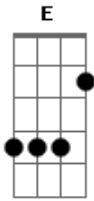

© ukulele-chords.com