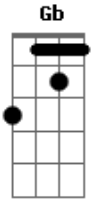

© ukulele-chords.com