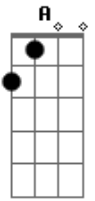

Millencolin - Olympic

Tom: **D**

Intro: Gtr. 1 (abafado)

Gtr. 2 (abafado)

Intro: 2 (parte rápida)

Gtr. 1 (com wah-wah)

Gtr. 2
B, G, A.

VERSO 1

PARTE LENTA

Gtr.1 x=abafado

Gtr.2 h=harmonico

PARTE RÁPIDA

Gtr.1
B| - G| - **A**

Gtr.2

Repete tudo em uma ordem diferente que cabe a você
percerber!!!
Não vou fazer o serviço todo!!!

OUTRO

Gtr.1
B| - G| - **A**

Gtr.2

depois de fazer duas vezes os riffs acima entra uma outra
guitarra solando, eu acredito q uma terça acima!!!
Fica algo do tipo...

Gtr. 1 (mais alta)

Gtr.2

Acordes

© ukulele-chords.com