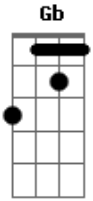

© ukulele-chords.com