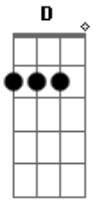

Millencolin - Olympic

Tom: **D**

Intro: Gtr. 1 (abafado)

Gtr. 2 (abafado)

Intro: 2 (parte rápida)

Gtr. 1 (com wah-wah)

Gtr. 2
B, G, A.

VERSO 1

B| - G| - **A**

VERSO 2 (olympic day...)

Gtr. 1

Gtr. 2
B| - G| - A| - **Gb**

REFRÃO (Don't like me...)

Gtr 1. (na segunda parte)

Gtr.2
B| - G| - D| - **A**

SOLO

PARTE LENTA

Gtr.1 x=abafado

Gtr.2 h=harmonico

PARTE RÁPIDA

Gtr.1
B| - G| - **A**

Gtr.2

Repete tudo em uma ordem diferente que cabe a você
percerber!!!
Não vou fazer o serviço todo!!!

OUTRO

Gtr.1
B| - G| - **A**

Gtr.2

depois de fazer duas vezes os riffs acima entra uma outra
guitarra solando, eu acredito q uma terça acima!!!
Fica algo do tipo...

Gtr. 1 (mais alta)

Gtr.2

Acordes

© ukulele-chords.com