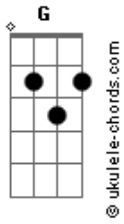

# Millencolin - 9 - 5

Album: The Melancholy Collection

Tuning: standard (E-A-D-G)

Intro: G-----|  
 D-----|  
 A--4567-7-7-7-7-4567-7-7-7-----|  
 E-----|

Verse

G-----|  
 D-----|  
 A--7777777-12-12-12-12--777777-----|  
 E-----77777777-----|

## Acordes

Chorus

G-----|  
 D-7-7-7-7-7-7-7-7-----|  
 A-----7-7-7-7-7-7-7-7-----|  
 E-----|

Twiddly Bit and Outro

G--9-7-7---9-7-7--9-7-----7-----|  
 D----9-9-----9-9-----9-7-9---9-7-----|  
 A-----7\-----|  
 E-----|