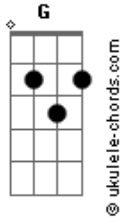

# Millencolin - 9 - 5

Album: The Melancholy Collection

Tuning: standard (E-A-D-G)

Intro: G-----|  
 D-----|  
 A--4567-7-7-7-7-4567-7-7-7-----|  
 E-----|

Verse

G-----|  
 D-----|  
 A--7777777-12-12-12-12--777777-----|  
 E-----77777777-----|

## Acordes

Chorus

G-----|  
 D-7-7-7-7-7-7-7-7-----|  
 A-----7-7-7-7-7-7-7-7-----|  
 E-----|

Twiddly Bit and Outro

G--9-7-7---9-7-7--9-7-----7-----|  
 D----9-9-----9-9-----9-7-9---9-7-----|  
 A-----7\-----|  
 E-----|