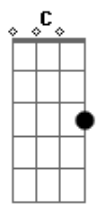

© ukulele-chords.com