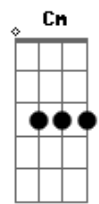

© ukulele-chords.com