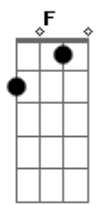

Milissia - Mamá

Tom: F

(com acordes na forma de G)

Afinação: D G C F A D Intro: G C

G C
Ella es la que me arrulló, en las noches que hacía frío
G C
Ella siempre me cuidaba, y yo me metía en líos
G C
Muchas veces en sus brazos, he llorado y he reído
G C G C
Sus consejos, sus abrazos, llevo dentro, aunque he crecido
G Am D
/res la única mujer, que con sus abrazos tiernos

G C D C
Me hace enmudecer, y daría lo que fuera
Bm Em Am G D
Para hacerte ver, que te amo // te amo
C D G
Mi amor por ti, no morirá mamá
G C
Cuántas veces te he fallado, dime Tú yo no lo sé
G C
Y aún me dices que me amas, yo quiero saber ¿Por qué?
G C D
Es tan grande tu amor, más grande que mil amores
G C
Cm
Me ha aceptado como soy, a pesar de mis errores

Acordes

© ukulele-chords.com