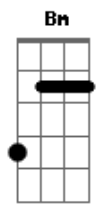

© ukulele-chords.com