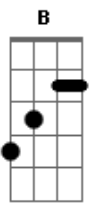

Milionário e Marciano - Localizador

Tom: **B**
Intro: **B Dbm Gb B B7 E B Gb B**

B
Não é que quis
B
Mas é que fiz
Dbm
Então me ajude
Gb
Se aconteceu, eu não fui eu
B
Eu sei, não sou assim
B7 E
E
Se magoei, se te enganei, tô dividido entre querer e te esquecer
Não sei se engano ou desengano
B B Gb
Certo ou errado estou amando
B
Eu não me aceito sem você
Refrão (2x):
B
Mande um localizador
Dbm
Pra ver se me sintonizo
Gb
B
Qualquer prova desse amor é o rumo que eu preciso
B7

E
Fala pro meu coração que a saída é passageira
Gb
B
Que o nosso amor é de aço pra durar a vida inteira
Intro: **B Dbm Gb B Abm Dbm Gb B Gb**
B B7 E
E
Se magoei, se te enganei, tô dividido entre querer e te esquecer
Não sei se engano ou desengano
B B Gb
Certo ou errado estou amando
B
Eu não me aceito sem você
Refrão (2x):
B
Mande um localizador
Dbm
Pra ver se me sintonizo
Gb
B
Qualquer prova desse amor é o rumo que eu preciso
B7
E
Fala pro meu coração que a saída é passageira
Gb
B
Que o nosso amor é de aço pra durar a vida inteira.

Acordes