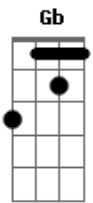

© ukulele-chords.com

© ukulele-chords.com