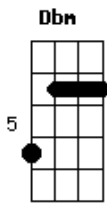

© ukulele-chords.com