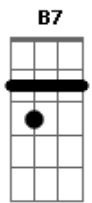

© ukulele-chords.com