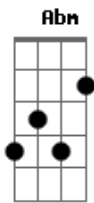

© ukulele-chords.com