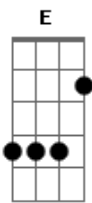

© ukulele-chords.com