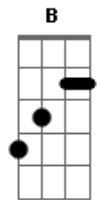

Milionário e Marciano - Localizador

Tom: **B**

(com acordes na forma de **A**)

Capostrate na 2ª casa

Intro: **A Bm E A A7 D E A E A**

A
Não é que quis
Mas é que fiz **Bm**
Então me ajude **E**
Se aconteceu, eu não fui eu **E**
Eu sei, não sou assim **A**
Se magoei, se te enganei, tô dividido entre querer e te esquecer **A7 D**

Não sei se engano ou desengano **A E**
Certo ou errado estou amando **A**
Eu não me aceito sem você **E**
A
Mande um localizador **E**
Pra ver se me sintonizo **Bm E**
A
Qualquer prova desse amor é o rumo que eu preciso **A7**
D
Fala pro meu coração que a saída é passageira **E**
A
Que o nosso amor é de aço pra durar a vida inteira

Acordes

© ukulele-chords.com