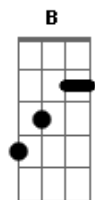

Milionário e Marciano - Localizador

Tom: **B**

(com acordes na forma de **A**)

Capostrate na 2ª casa

Intro: **A Bm E A A7 D E A E A**

A
Não é que quis
Mas é que fiz
Então me ajude **Bm**
Se aconteceu, eu não fui eu **E**
Eu sei, não sou assim **A** **E**
Se magoei, se te enganei, tô dividido entre querer e te esquecer **A7** **D**

Não sei se engano ou desengano **A** **E**
Certo ou errado estou amando **A**
Eu não me aceito sem você **A**
A
Mande um localizador **E**
Pra ver se me sintonizo **Bm** **E**
A
Qualquer prova desse amor é o rumo que eu preciso **A7**
D
Fala pro meu coração que a saída é passageira **E**
A
Que o nosso amor é de aço pra durar a vida inteira

Acordes