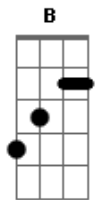

Milionário e Marciano - Localizador

Tom: **B**

(com acordes na forma de **A**)

Capostrate na 2ª casa

Intro: **A Bm E A A7 D E A E A**

A
Não é que quis
Mas é que fiz **Bm**
Então me ajude **E**
Se aconteceu, eu não fui eu **E**
Eu sei, não sou assim **A**
Se magoei, se te enganei, tô dividido entre querer e te esquecer **A7 D**

Não sei se engano ou desengano **A E**
Certo ou errado estou amando **A**
Eu não me aceito sem você **A**
A
Mande um localizador **E**
Pra ver se me sintonizo **Bm E**
A
Qualquer prova desse amor é o rumo que eu preciso **A7**
D
Fala pro meu coração que a saída é passageira **E**
A
Que o nosso amor é de aço pra durar a vida inteira

Acordes

© ukulele-chords.com